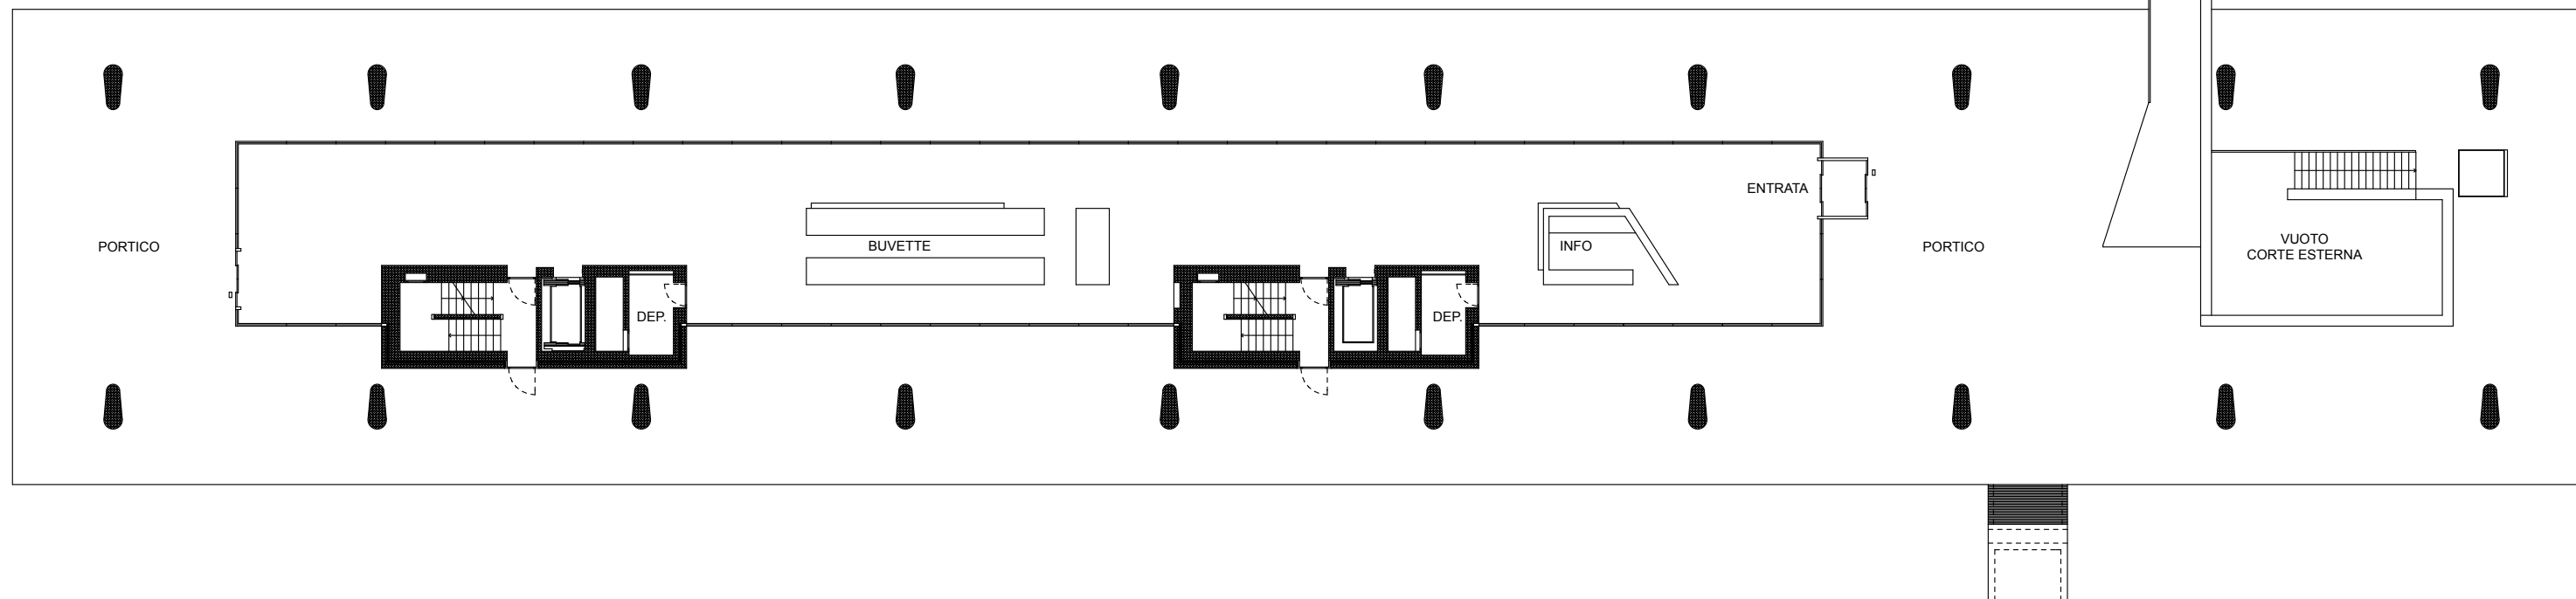

Dipartimento delle finanze e dell'economia
Sezione della logistica

Via del Carmagnola 7
6500 Bellinzona
t +41 (0)91 814 77 11
f +41 (0)91 814 77 19
e-mail : dfe-sl@ti.ch
web : www.ti.ch/DFE/DR/SL

Repubblica
e Cantone
Ticino

Oggetto					Oggetto N°	File N°	Piano N°
STABILE AMM. 3 - BELLINZONA					E4055	355	70/355
Nome Piano					Mappale	Variante	
PIANO TERRENO					4616 RFD	1	
Nome File		Formato	Settore	Scala	Data	Modifica	
Disegnato	S. Snozzi G.	Data	04.02.2013	A3	AI + AII + B	1:250	04.02.2013 1
Approvato	G. Groisman	Data	04.02.2013				

Nome Studio

Aggiornamento

Comunità di lavoro Architetti
Luigi Snozzi, Sabina Snozzi Groisman e Gustavo Groisman
c/o Studio d'architettura Snozzi Groisman & Groisman
via S. Franscini 2A - 6600 Locarno
Tel: 091 752 15 25 - Fax: 091 751 60 59

08.04.2013

blocco A