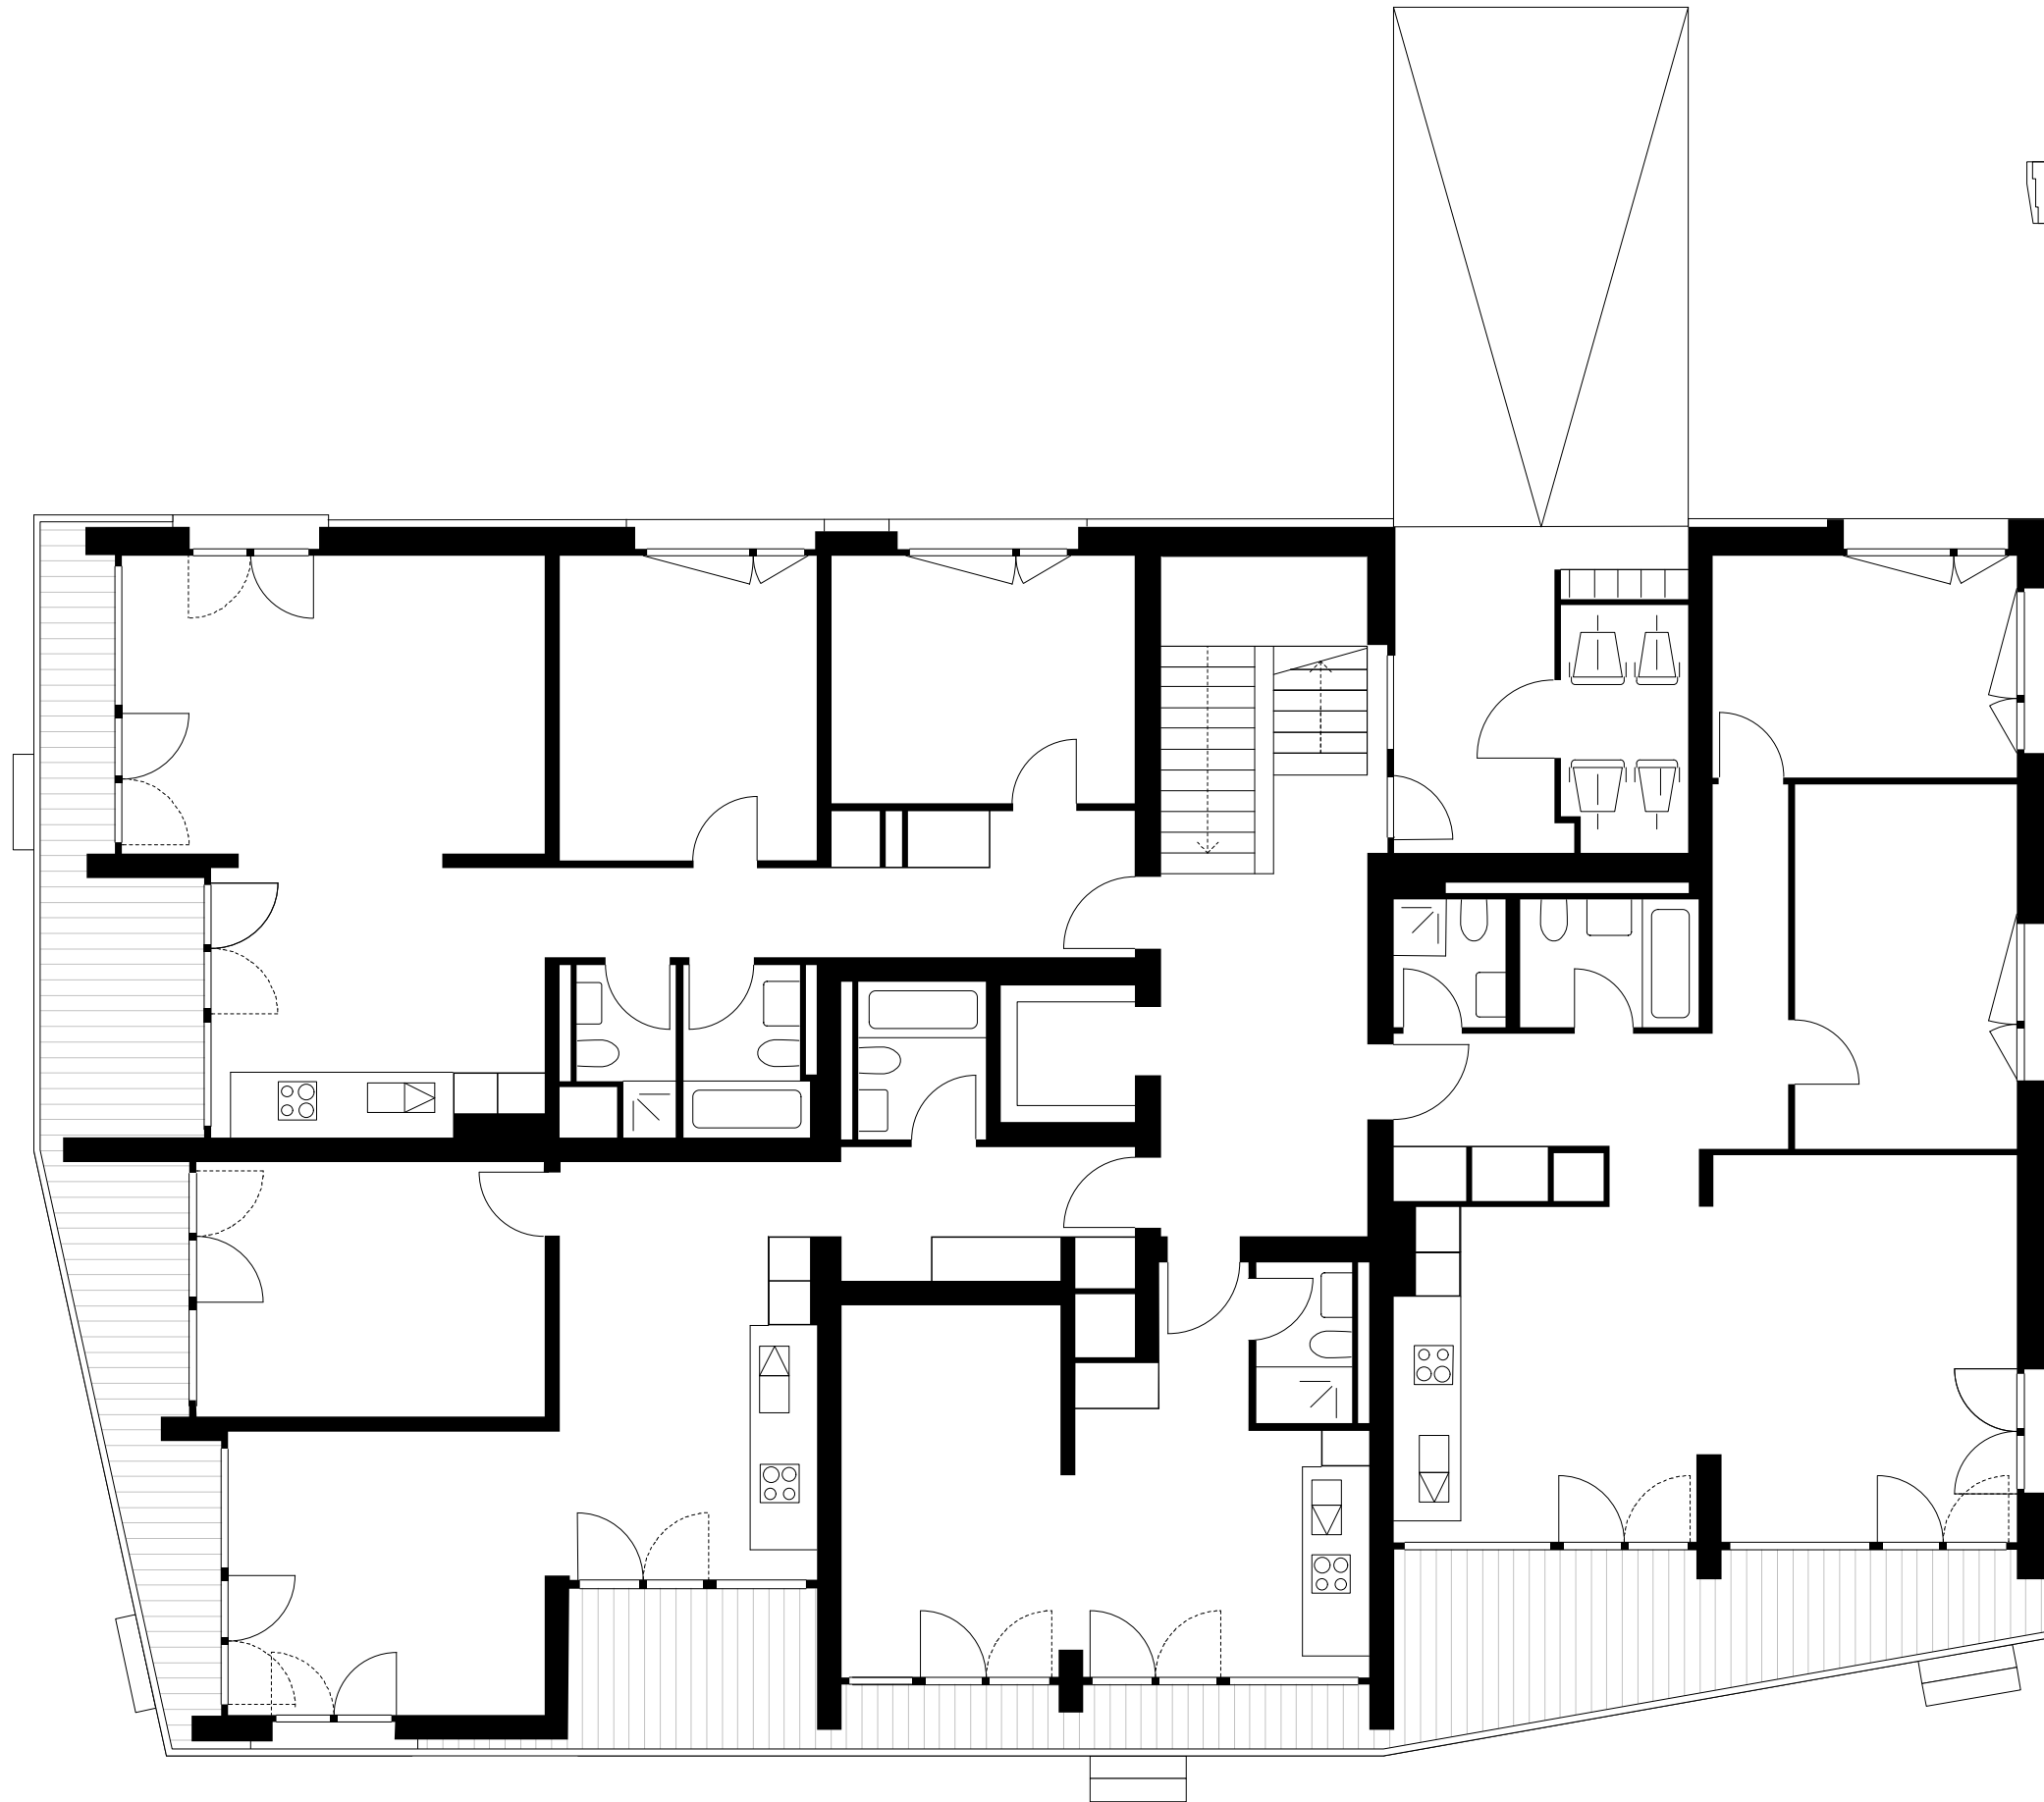

SUURSTOFFI  
WOHNÜBERBAUUNG BAUFELD 3, ROTKREUZ  
ZUG ESTATES, ZUG

GRUNDRISS ERDGESCHOSS HAUS 3

GP SUURSTOFFI BAUFELD 3  
**MASS MÜLLER**  
**WERK SIGRIST**  
ARCHITECTS  
EICHSTRASSE 27, 8045 ZÜRICH