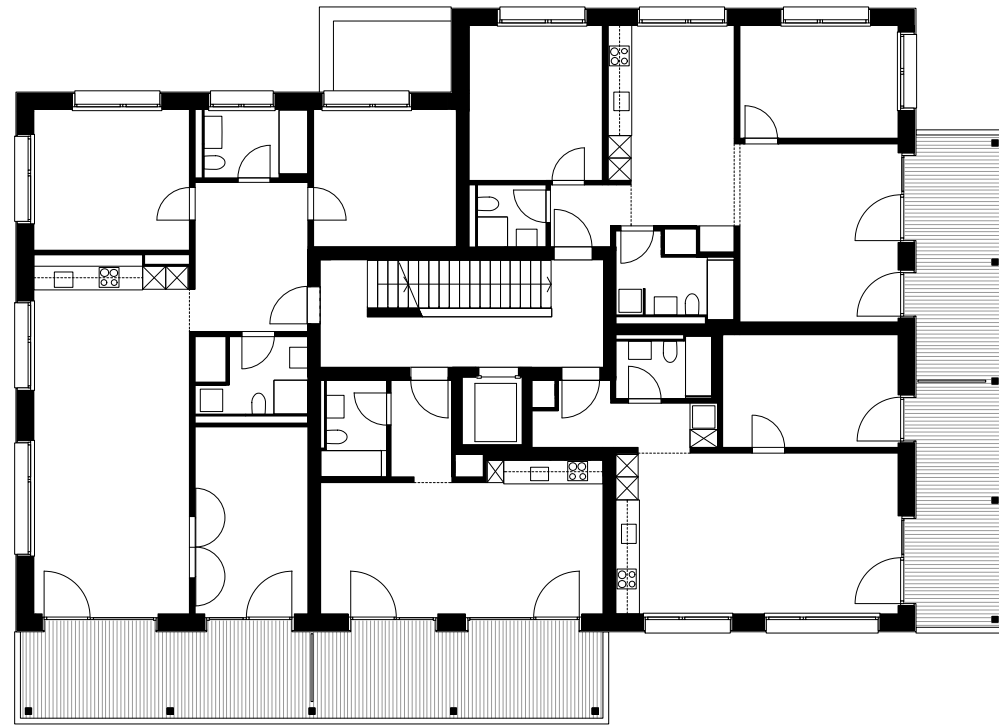

SUURSTOFFI
WOHNÜBERBAUUNG BAUFELD 3, ROTKREUZ
ZUG ESTATES, ZUG

GRUNDRISS REGELGESCHOSS HAUS 6

GP SUURSTOFFI BAUFELD 3
MASS MÜLLER
WERK SIGRIST
ARCHITECTS
EICHSTRASSE 27, 8045 ZÜRICH