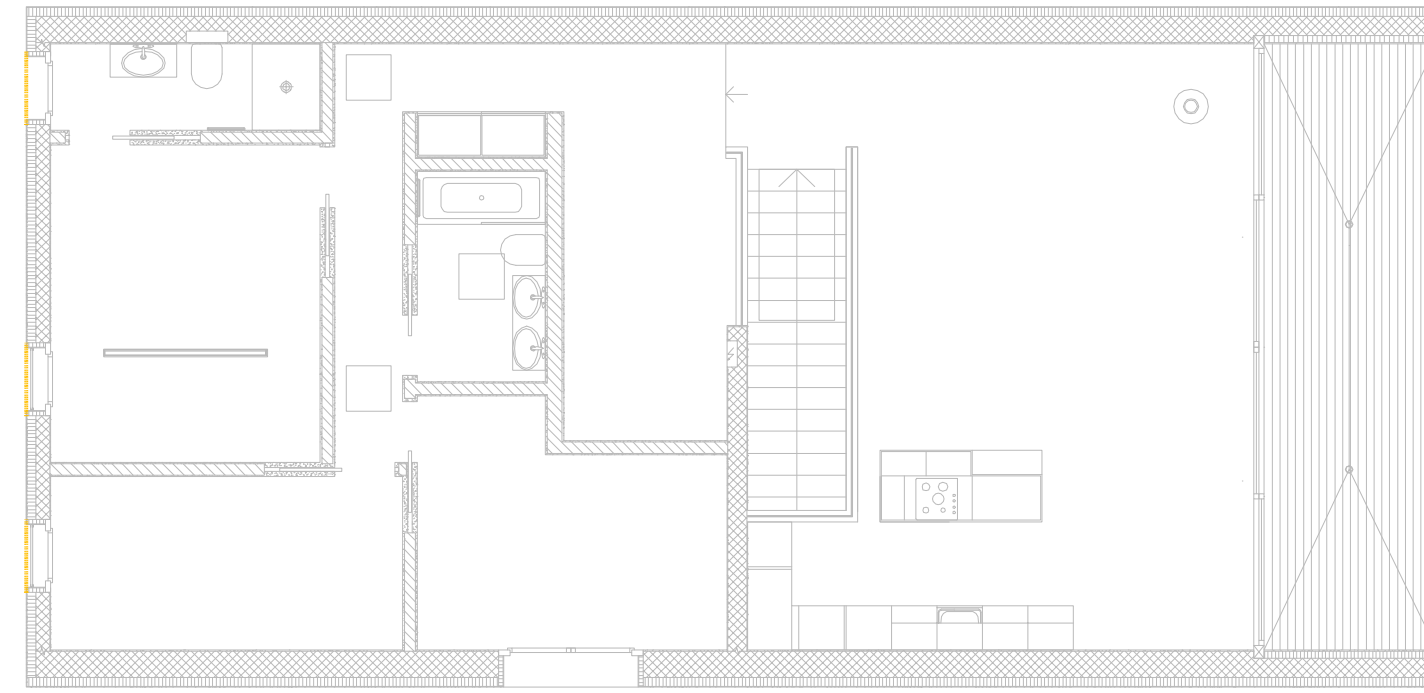

Dettaglio A - Finestre nord -

Pianta Primo piano scala 1:100

Pianta Piano tetto scala 1:100

 Calcestruzzo frantumato fresco su fresco  
 dimensioni cm 50

Sezione scala 1:5

Prospetto scala 1:5

Pianta scala 1:5