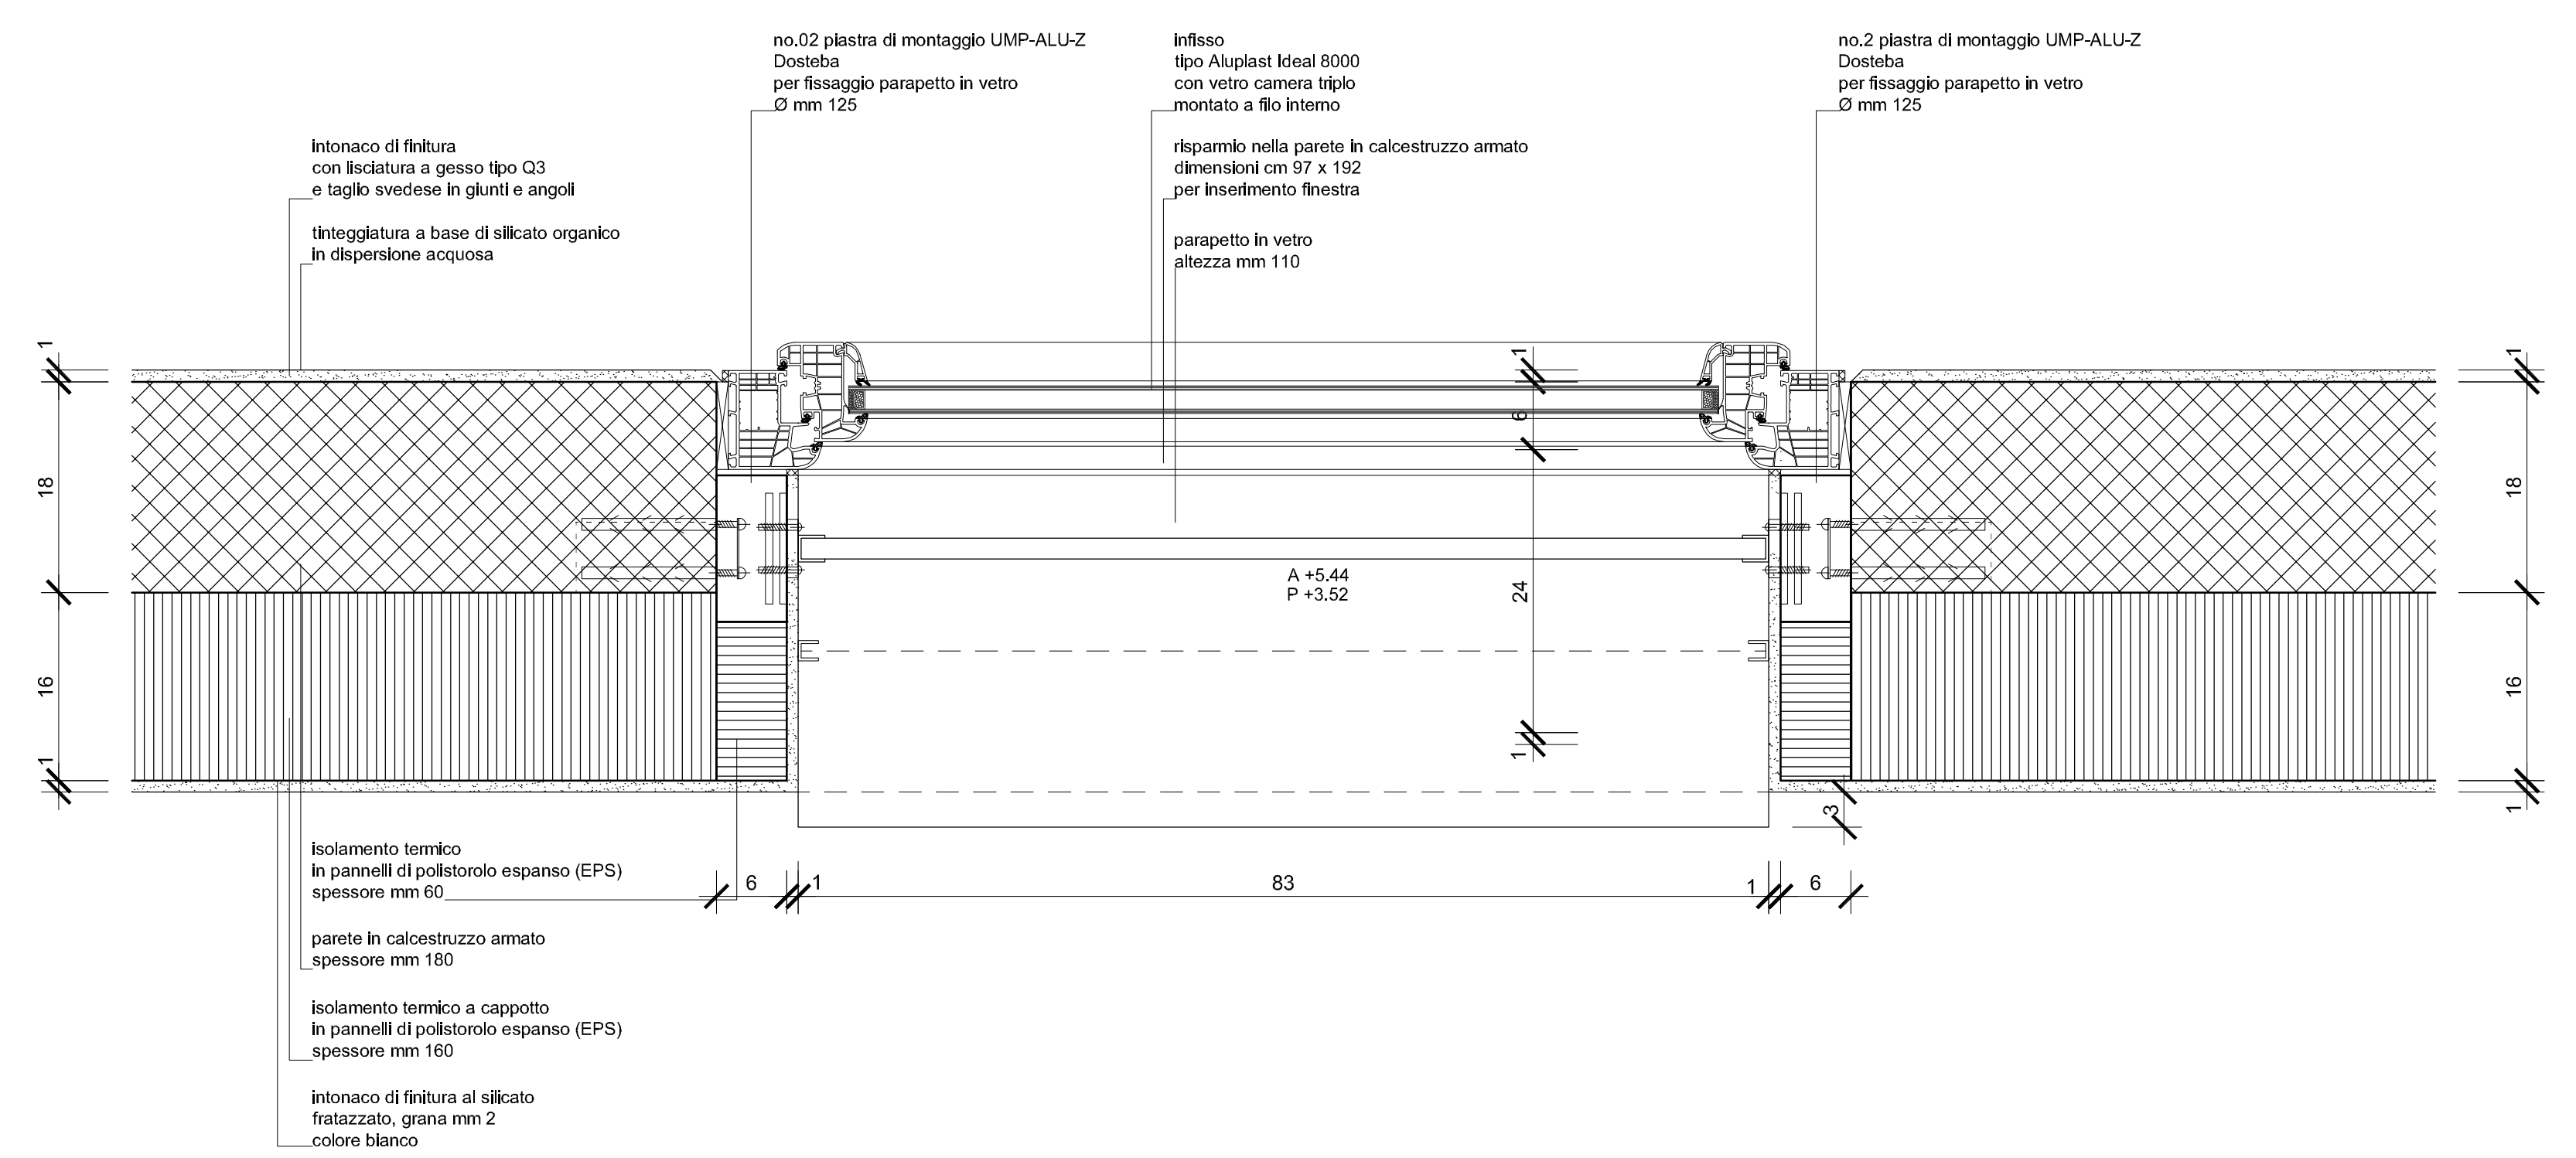

Dettaglio A - Finestre nord -

Pianta Primo piano scala 1:100

Pianta Piano tetto scala 1:100

 Calcestruzzo frantumato fresco su fresco  
 dimensioni cm 50

Sezione scala 1:5

Prospetto scala 1:5

Pianta scala 1:5