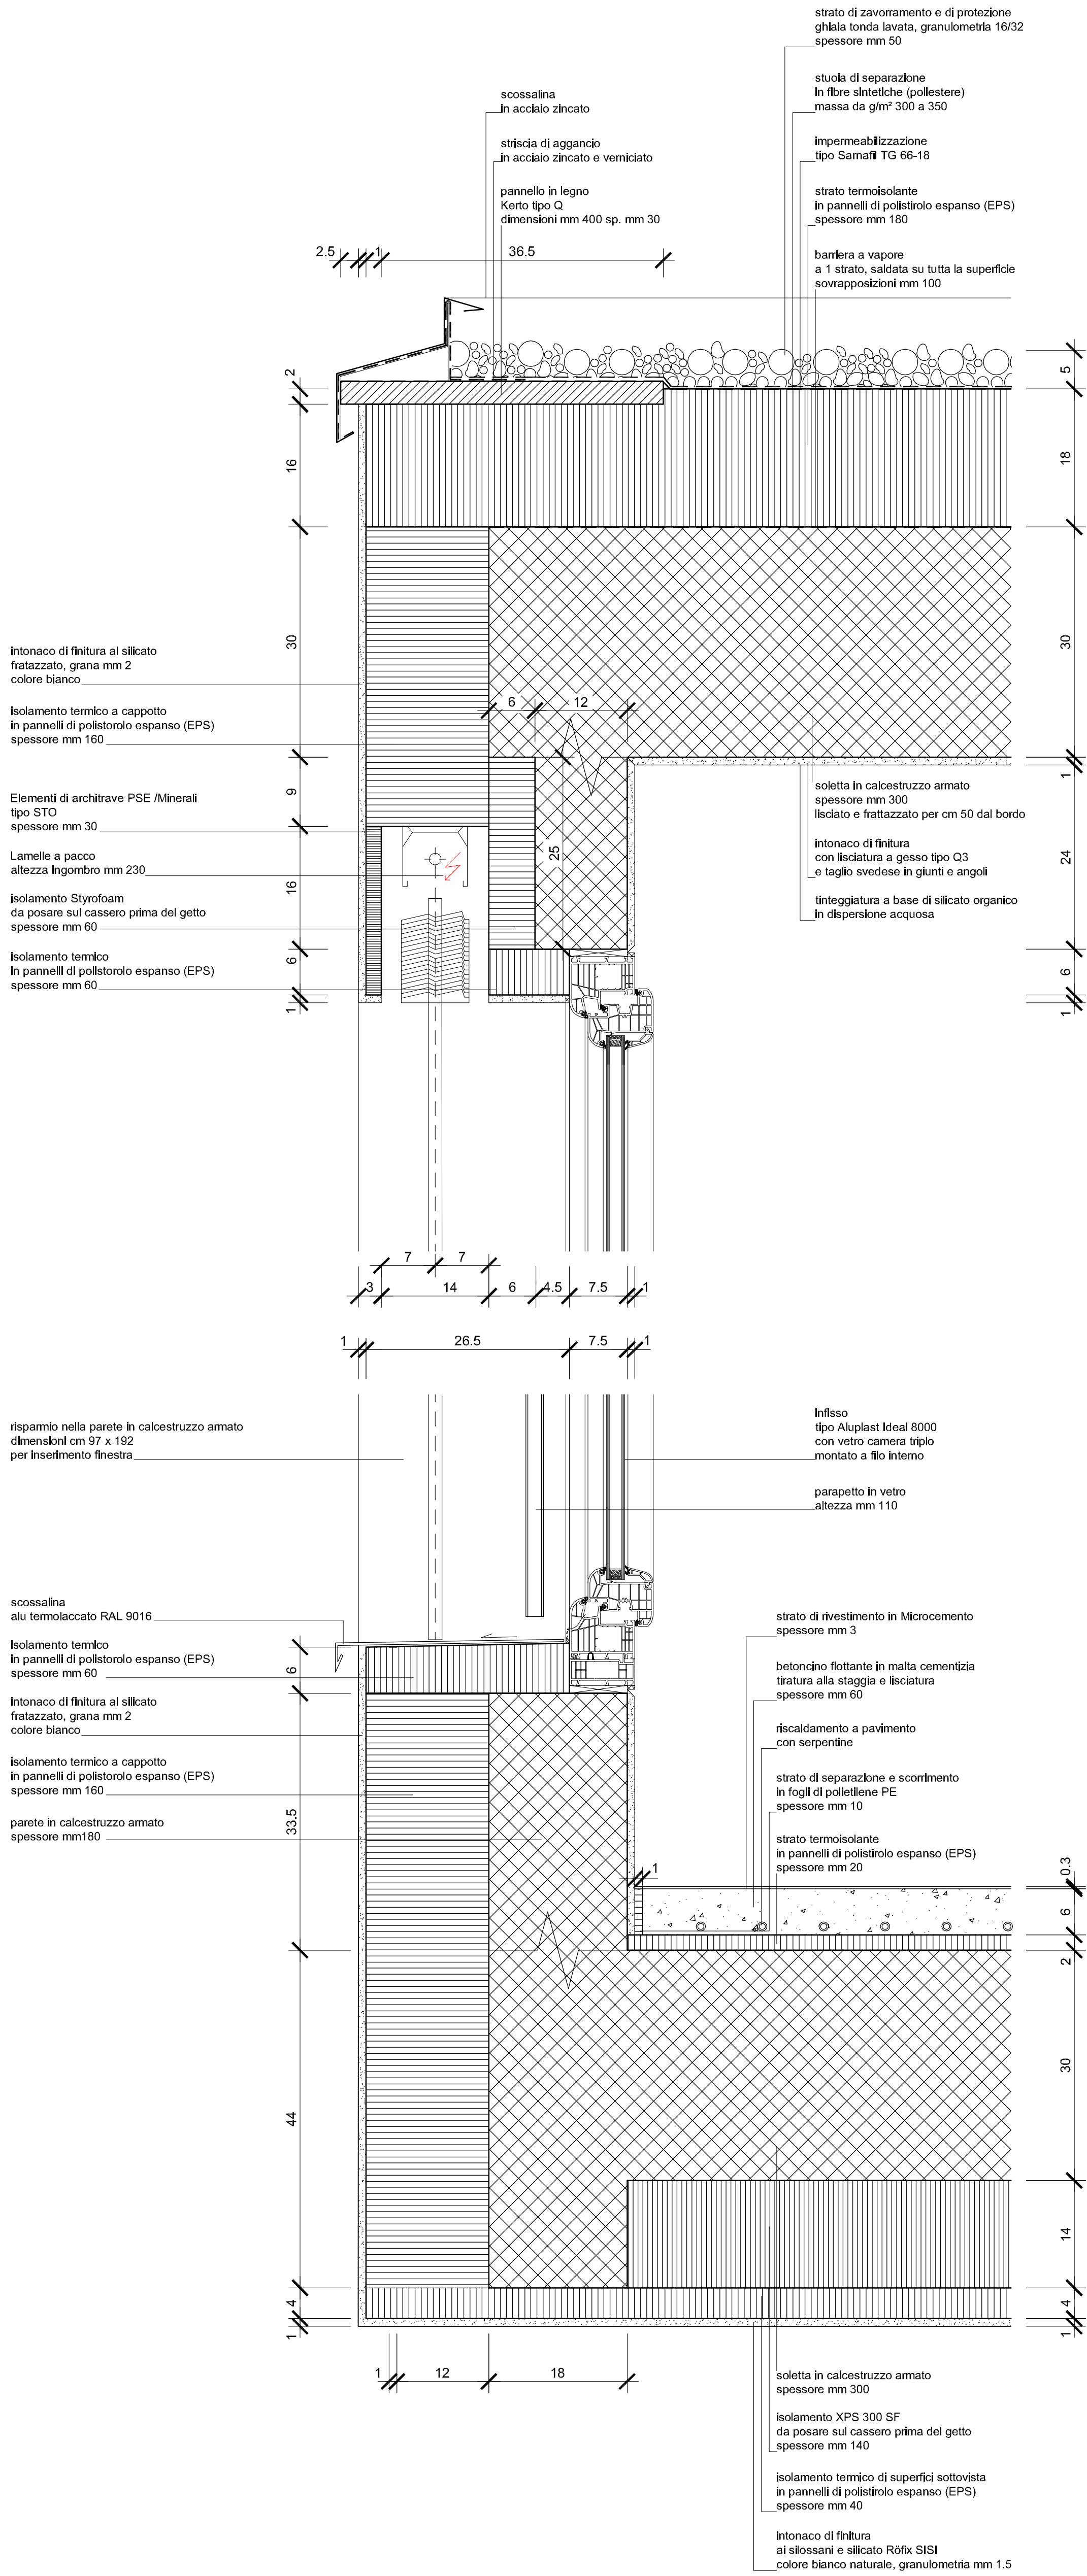

Dettaglio A - Finestre nord -

Pianta Primo piano scala 1:100

Pianta Piano tetto scala 1:100

 Calcestruzzo frantumato fresco su fresco  
 dimensioni cm 50

Sezione scala 1:5

Prospetto scala 1:5

Pianta scala 1:5