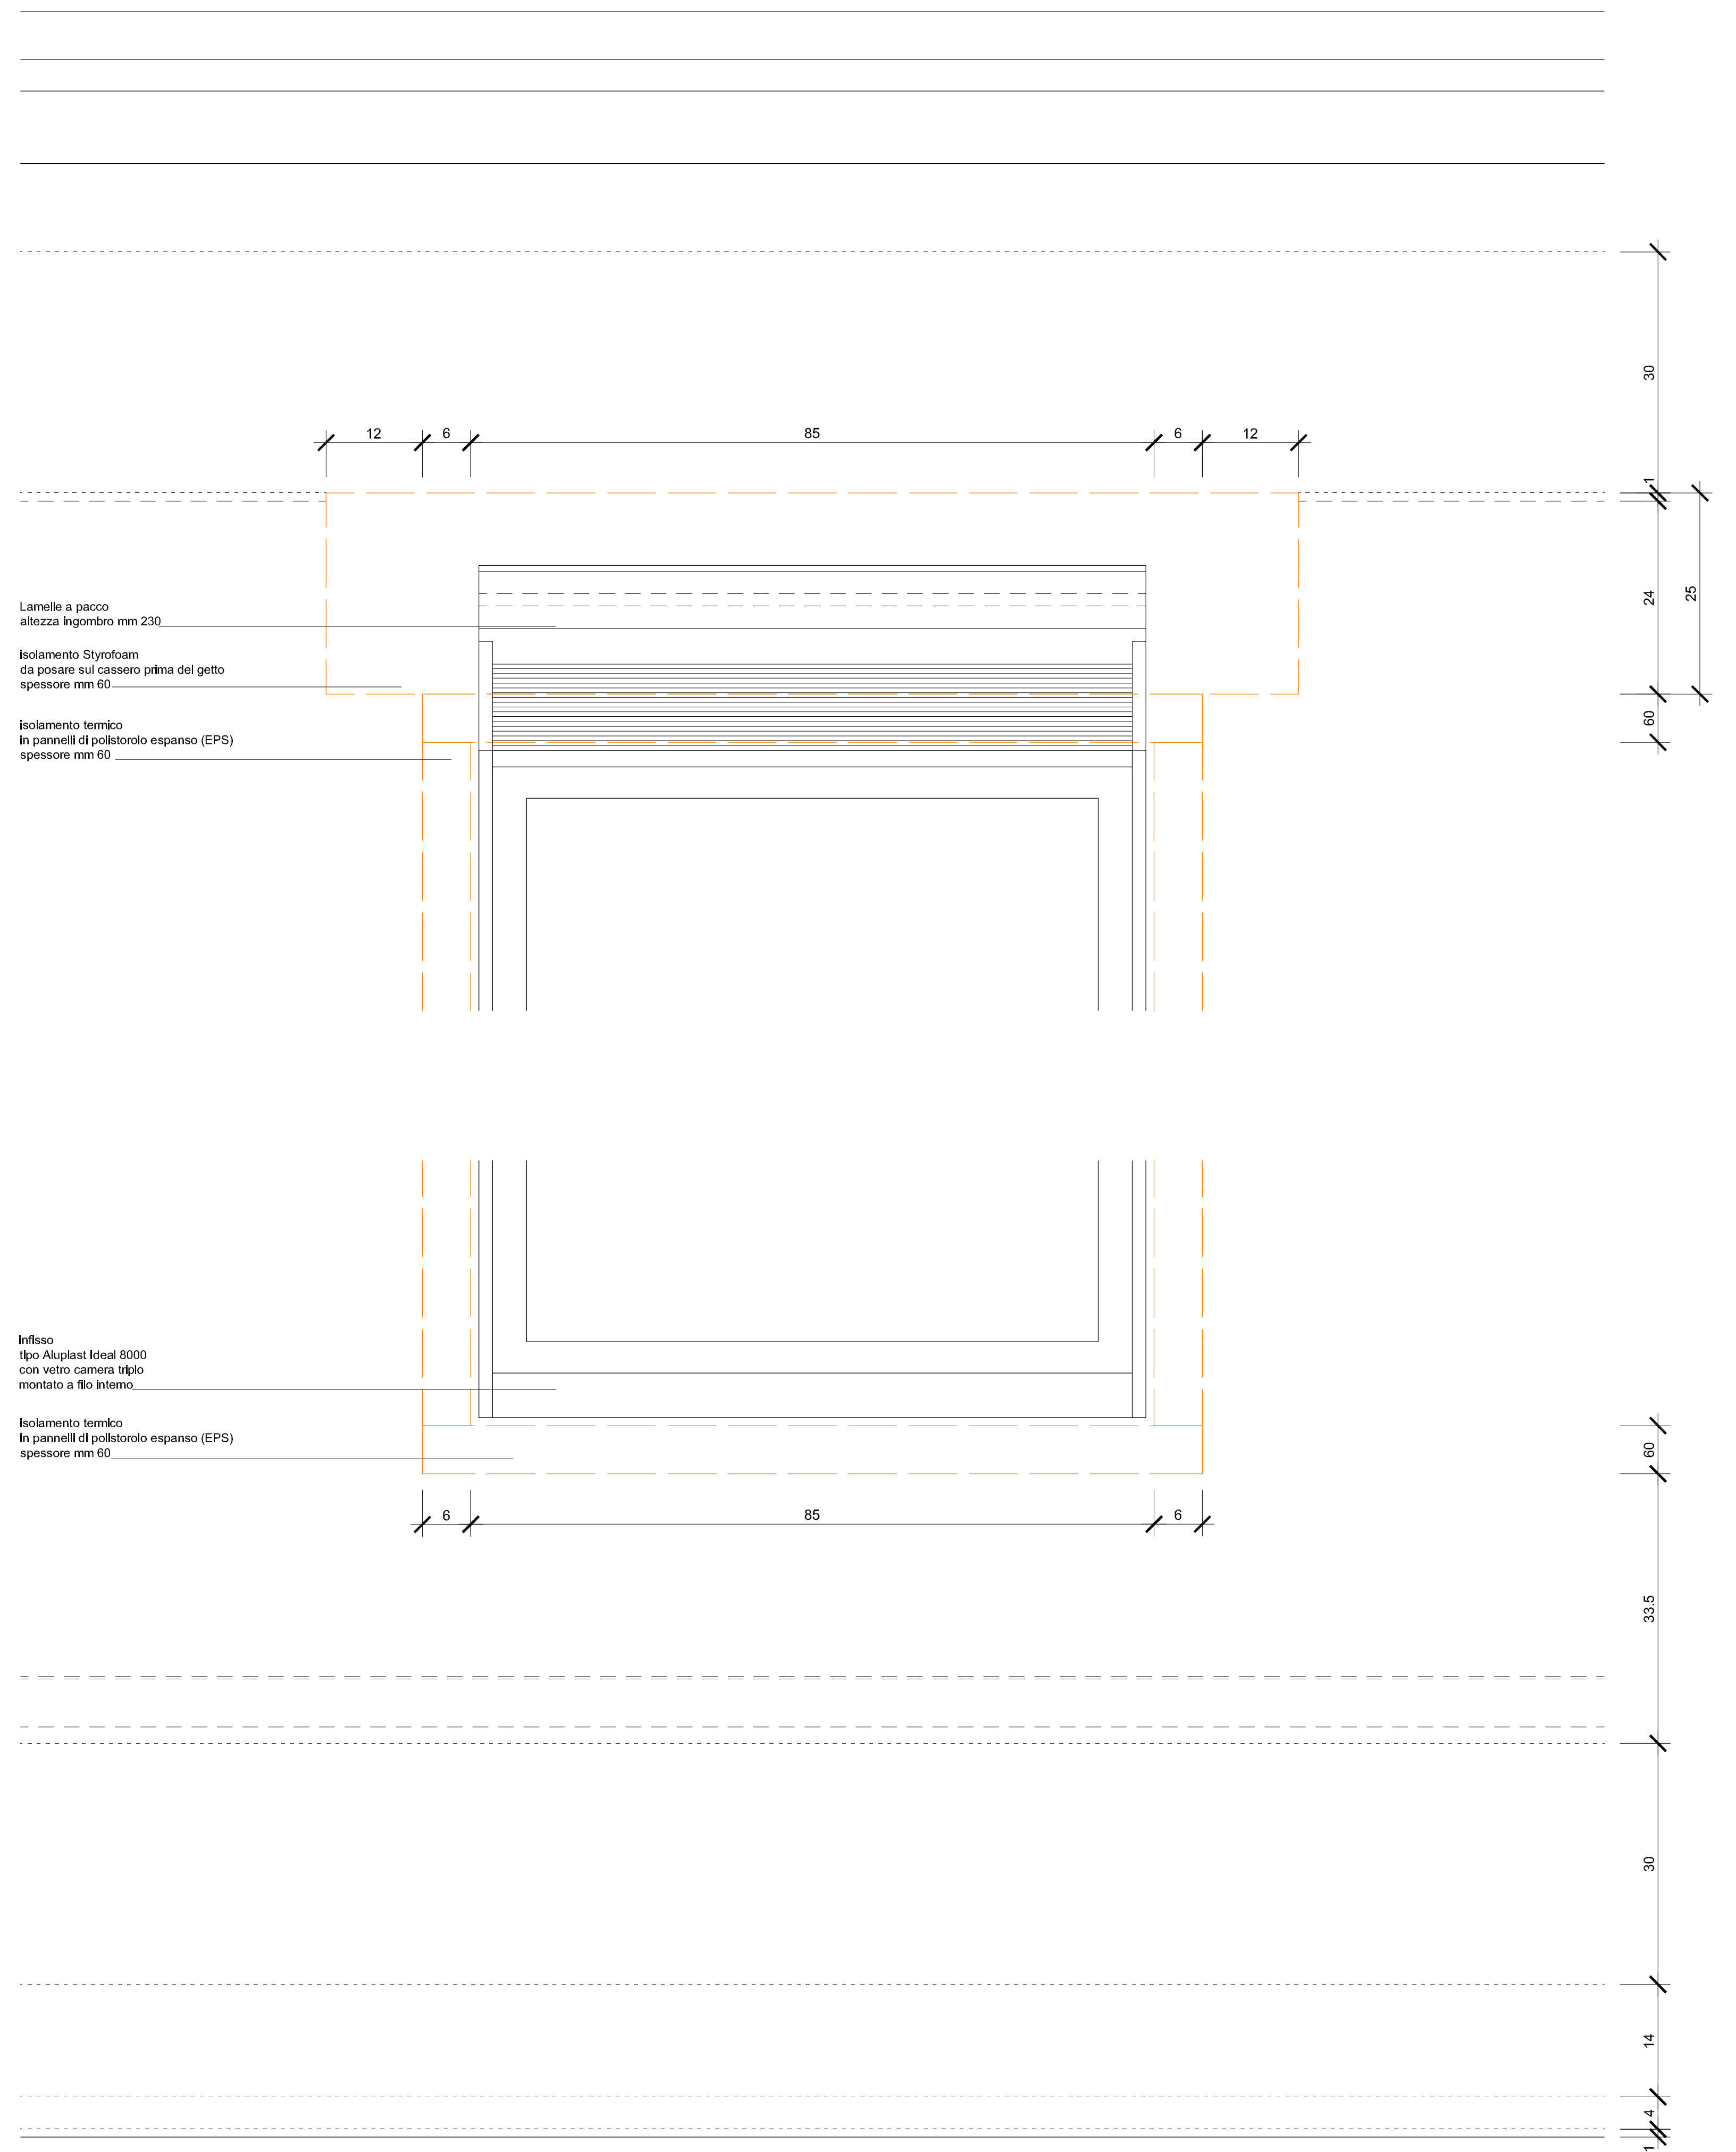

Dettaglio A - Finestre nord -

Pianta Primo piano scala 1:100

Pianta Piano tetto scala 1:100

 Calcestruzzo frantumato fresco su fresco  
 dimensioni cm 50

Sezione scala 1:5

Prospetto scala 1:5

Pianta scala 1:5