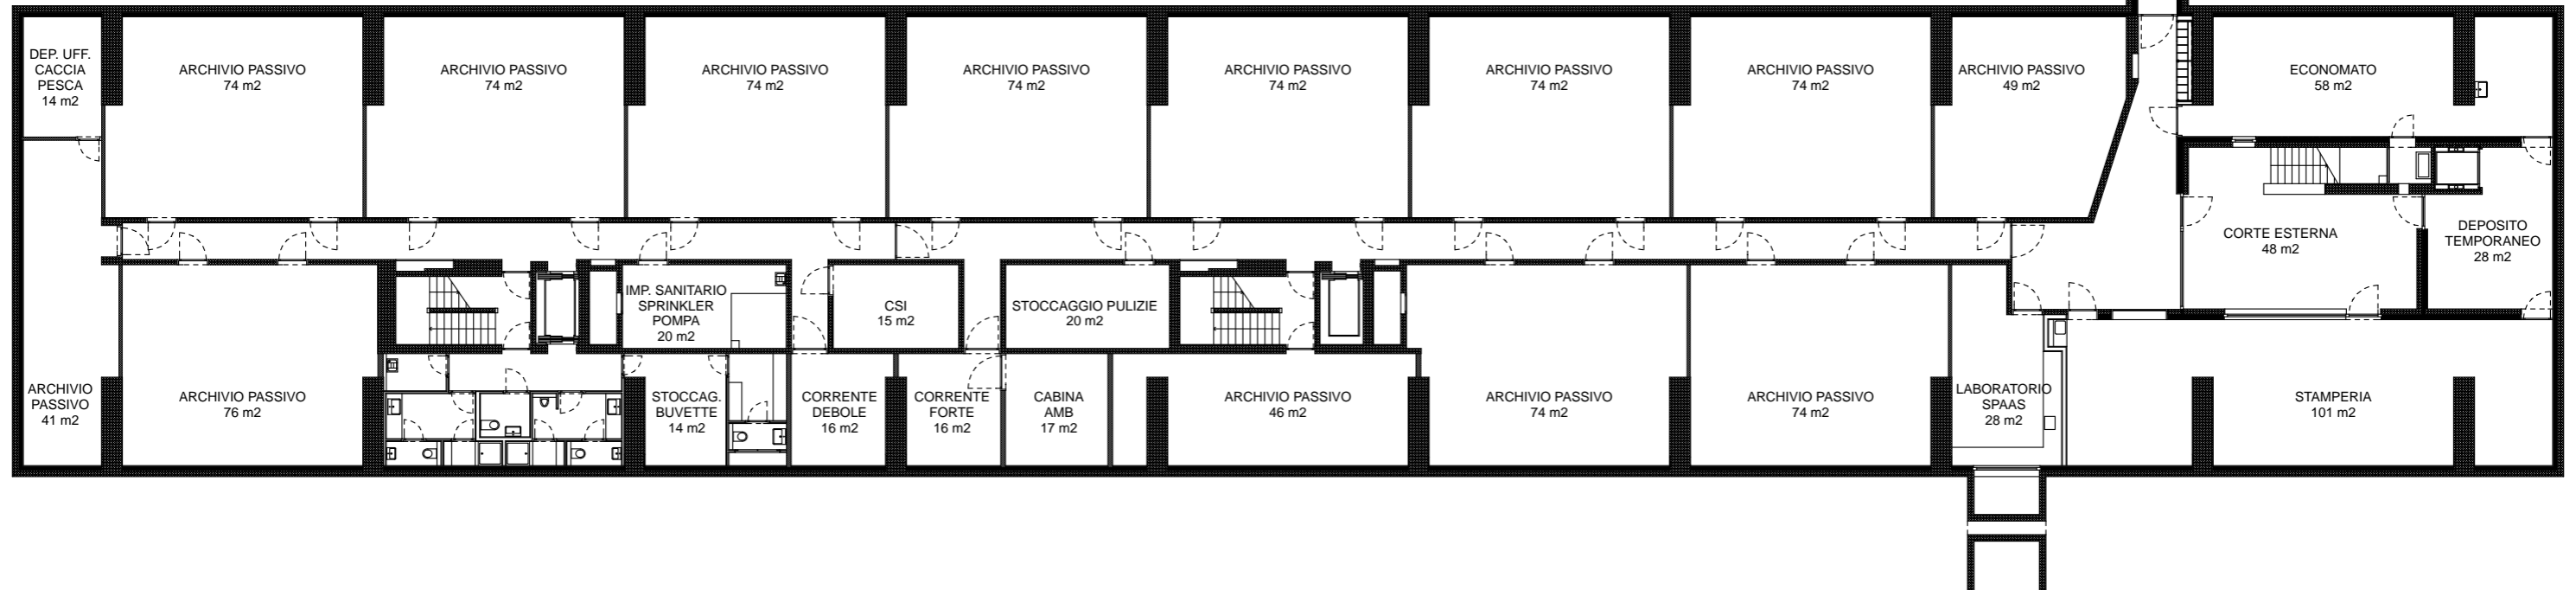

Repubblica  
 e Cantone  
 Ticino

Oggetto <b>STABILE AMM. 3 - BELLINZONA</b>					Oggetto N° <b>E4055</b>	File N° 354	Piano N° 70/354
Nome Piano <b>PIANO INTERRATO</b>					Mappale <b>4616 RFD</b>		Variante 1
Nome File		Formato	Settore	Scala	Data		Modifica
Disegnato	S. Snozzi G.				Data 04.02.2013		
Approvato	G. Groisman	A3	AI + AII + B	1:250	Data 04.02.2013		1

blocco A

blocco B