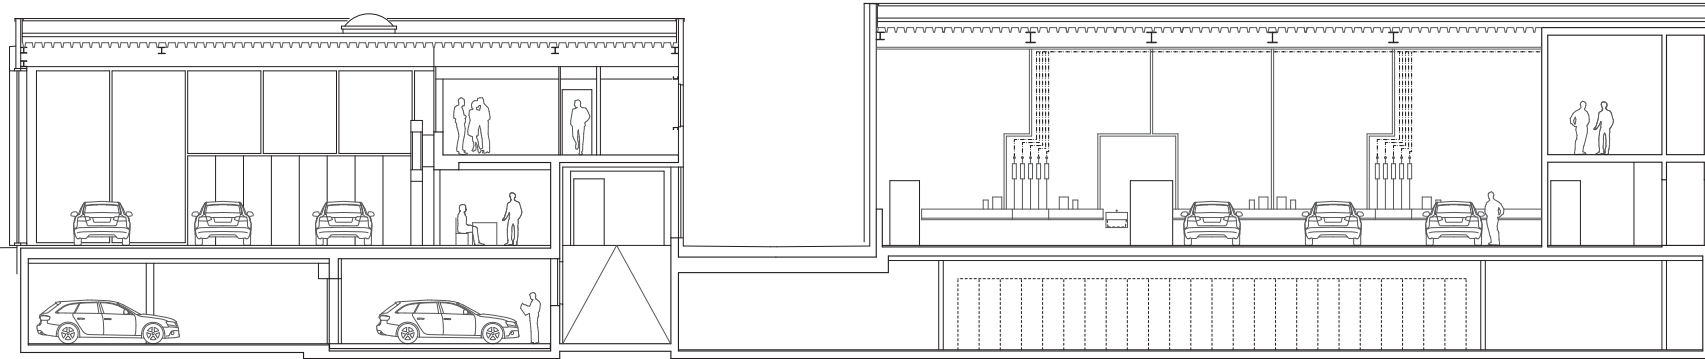

KREN ARCHITEKTUR AG
MORGARTENRING 173 4054 BASEL
T061 206 86 00 F061 206 86 01
MAIL@KREN.CH WWW.KREN.CH

hoffmann automobile
Schnitt
M 1:200