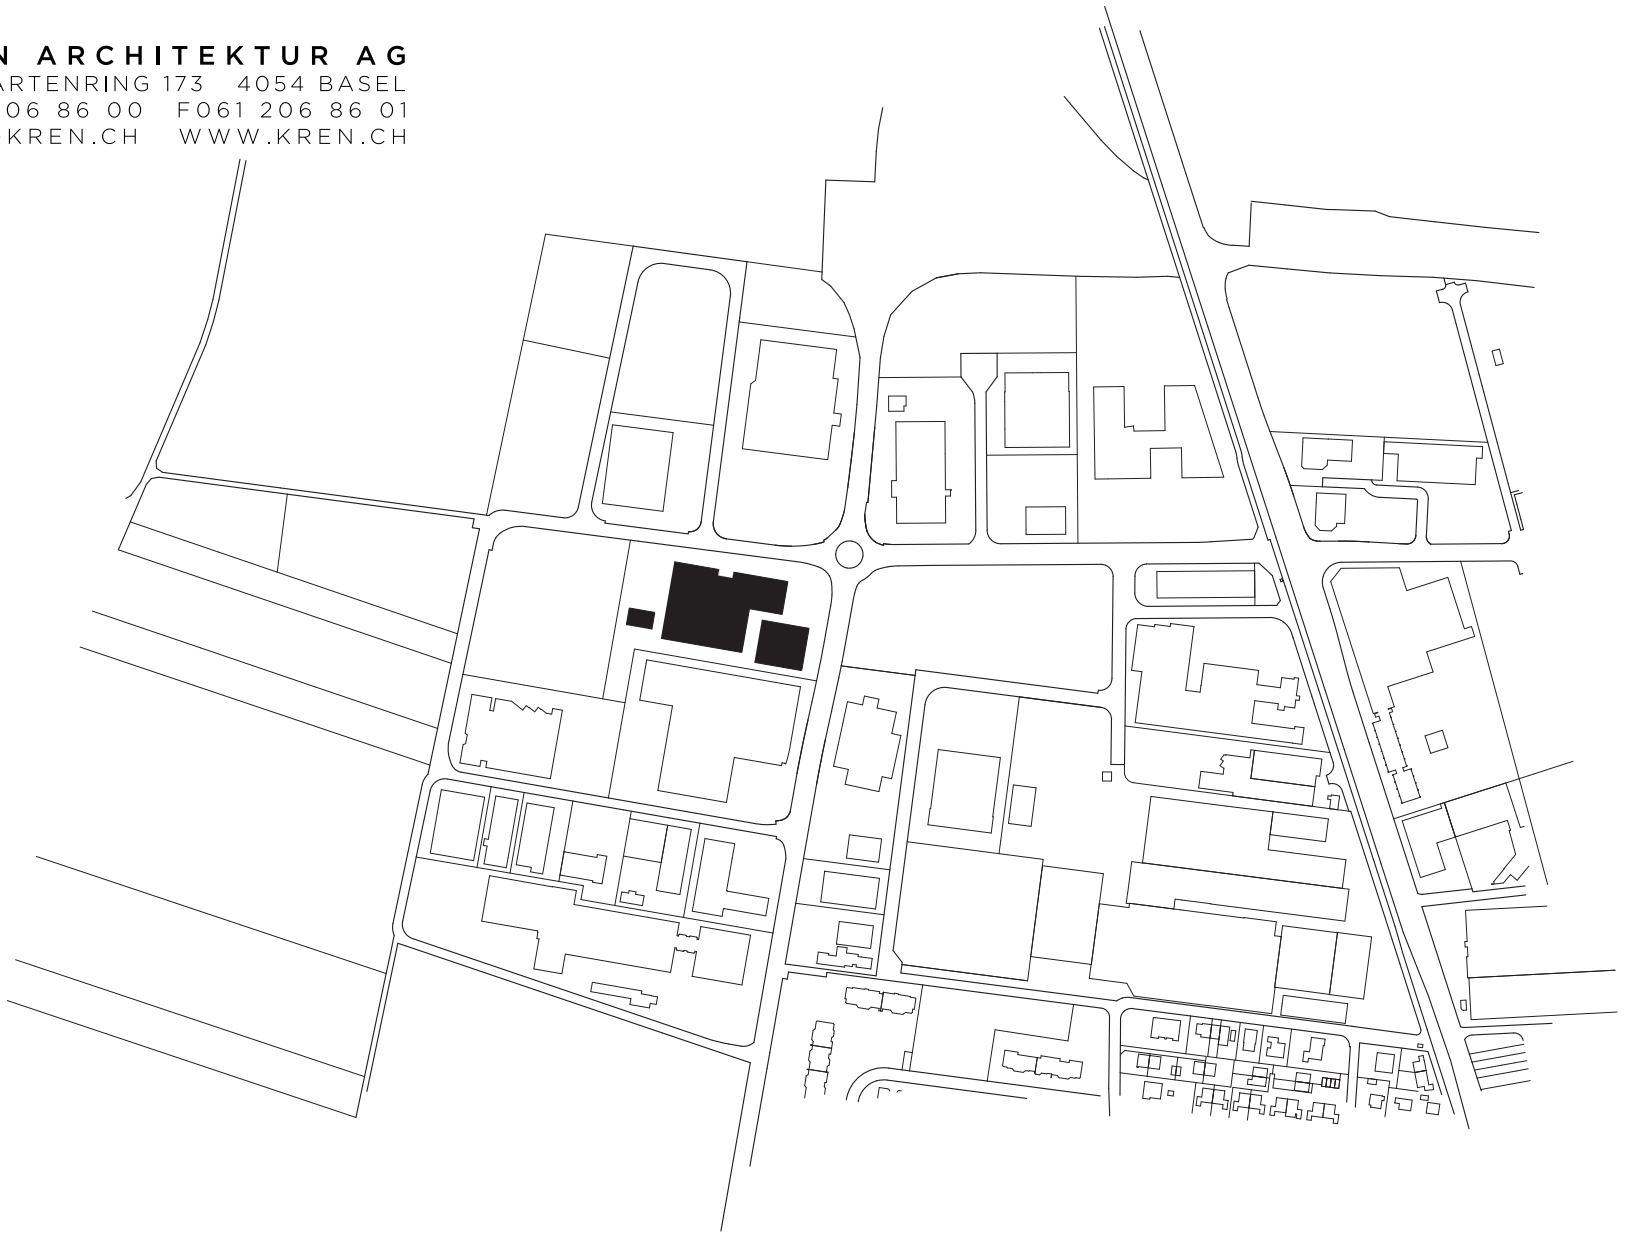

KREN ARCHITEKTUR AG
MORGARTENRING 173 4054 BASEL
T061 206 86 00 F061 206 86 01
MAIL@KREN.CH WWW.KREN.CH

hoffmann automobile
Situation
M 1:1'000