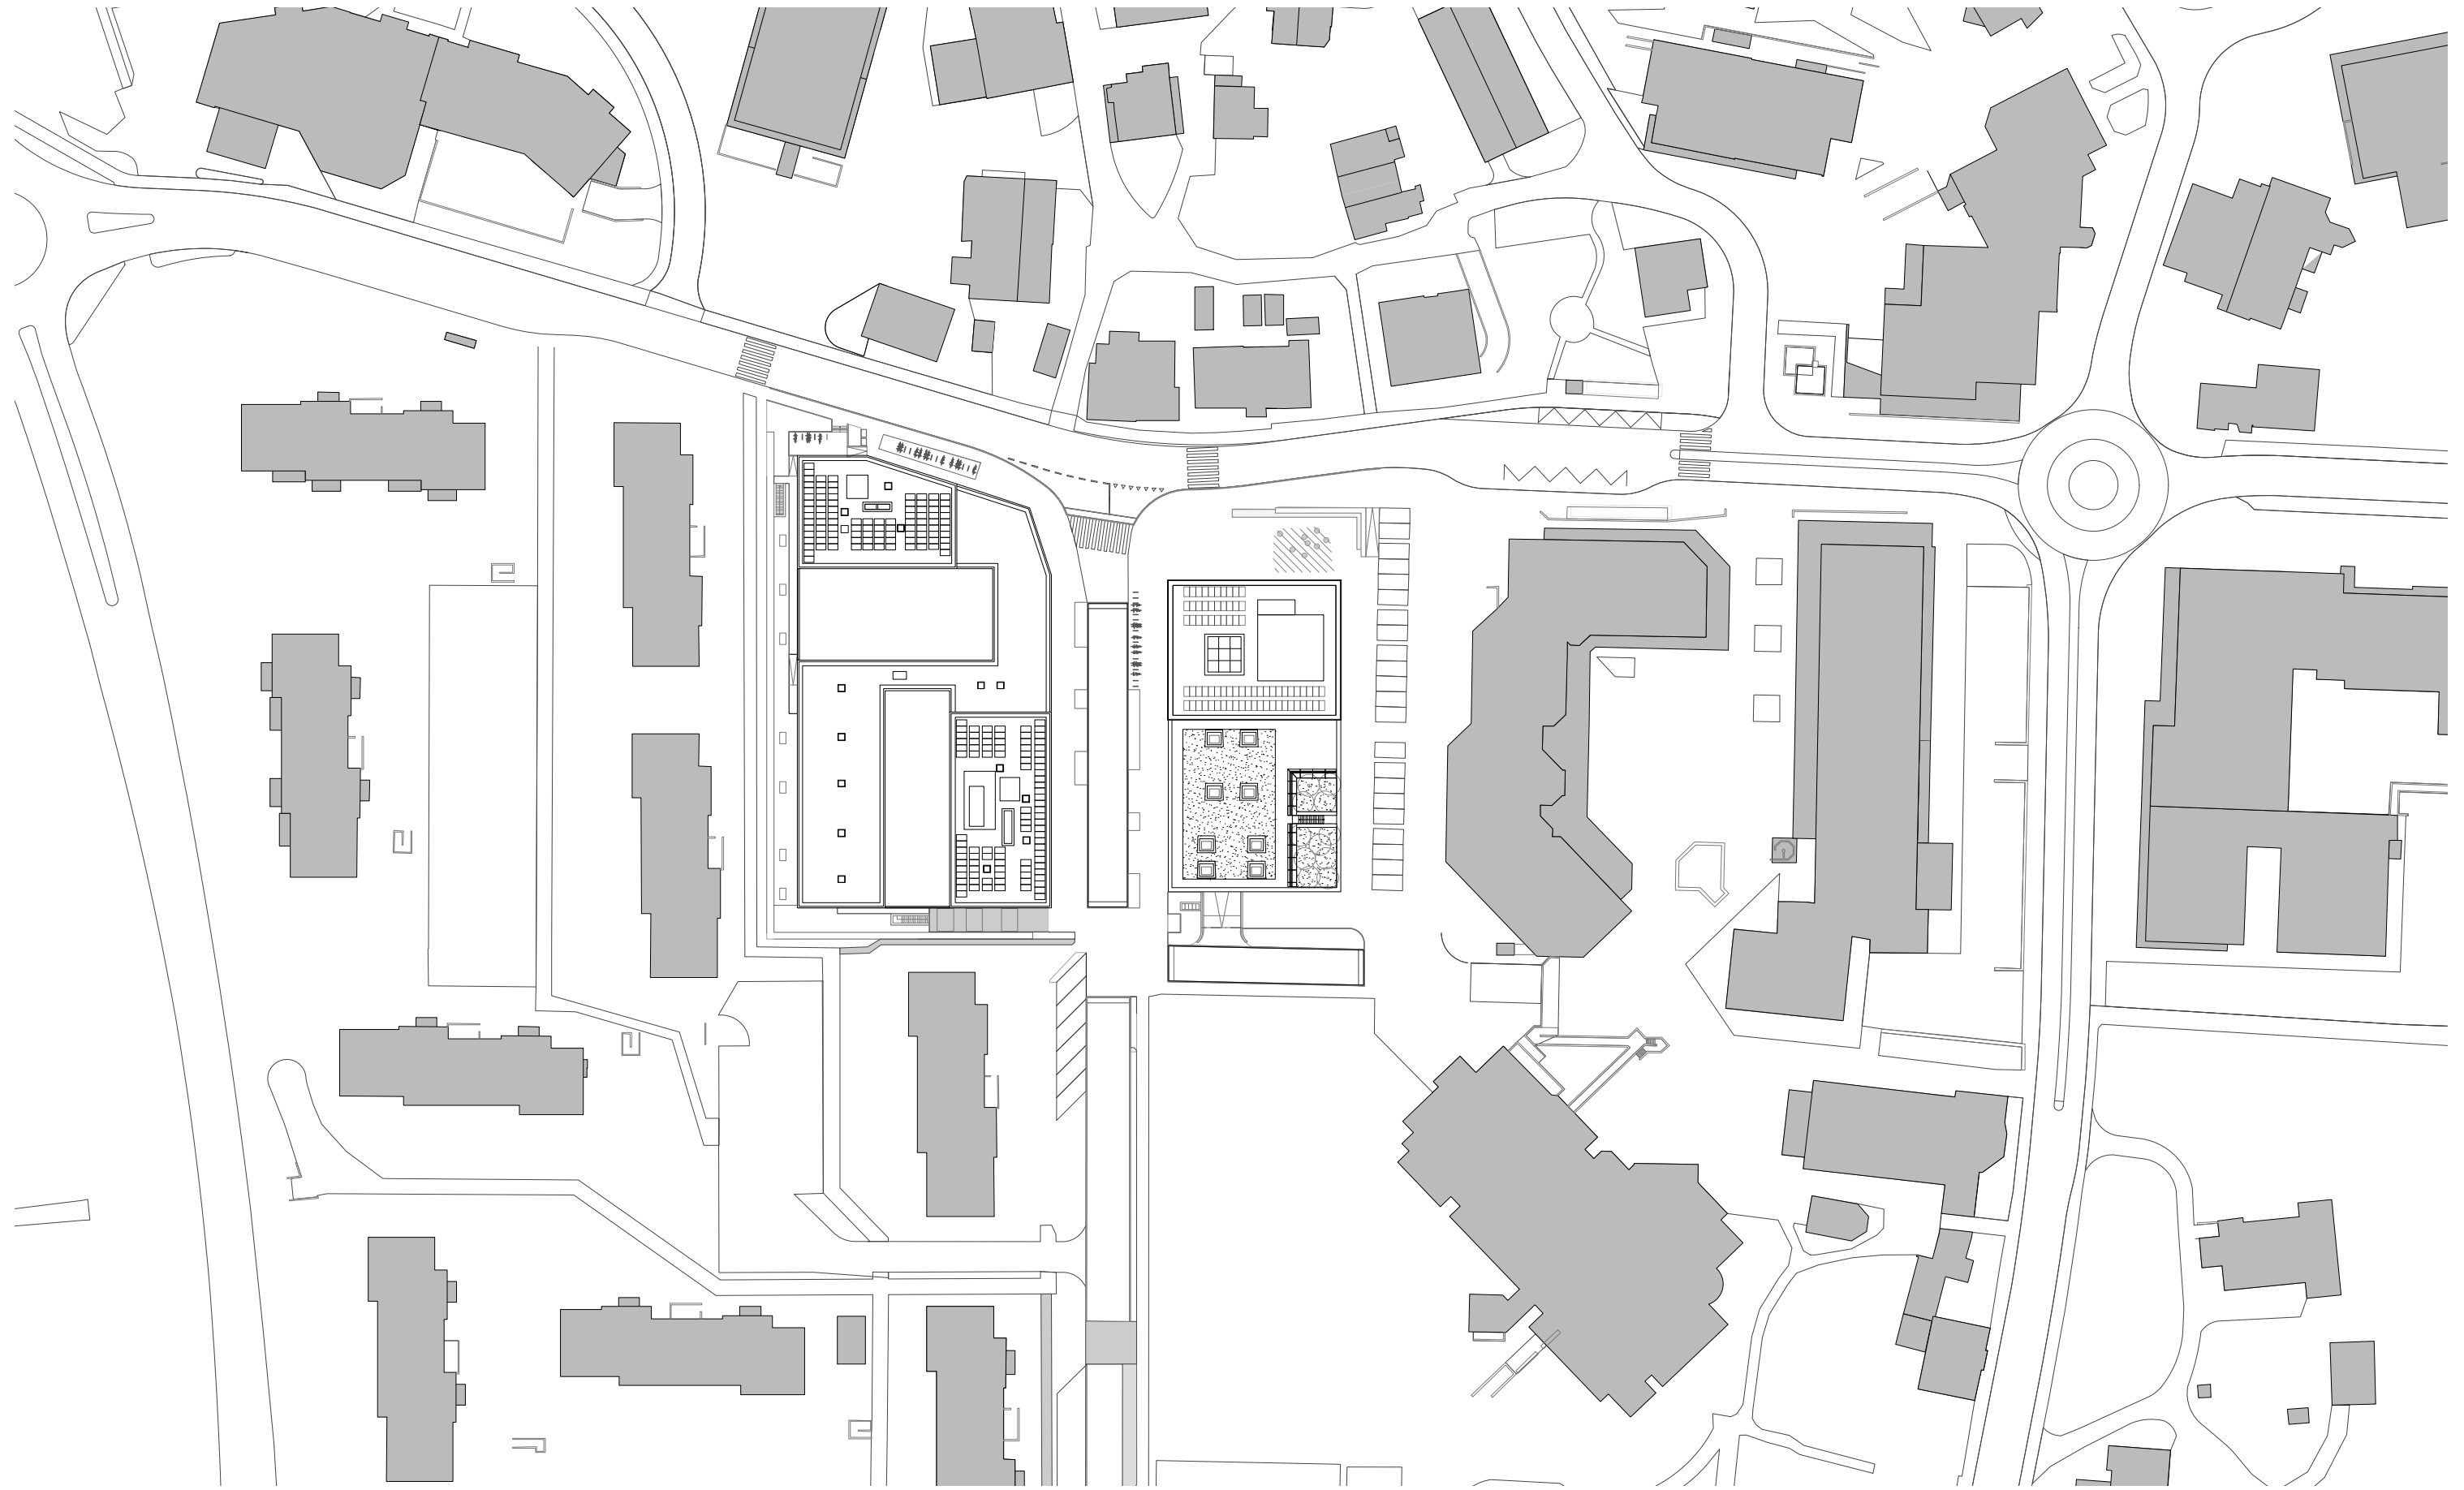

ZENTRUMSGESTALTUNG DREIKLANG  
STEINHAUSEN

SITUATION 1:1000

0 5 10 20 50m