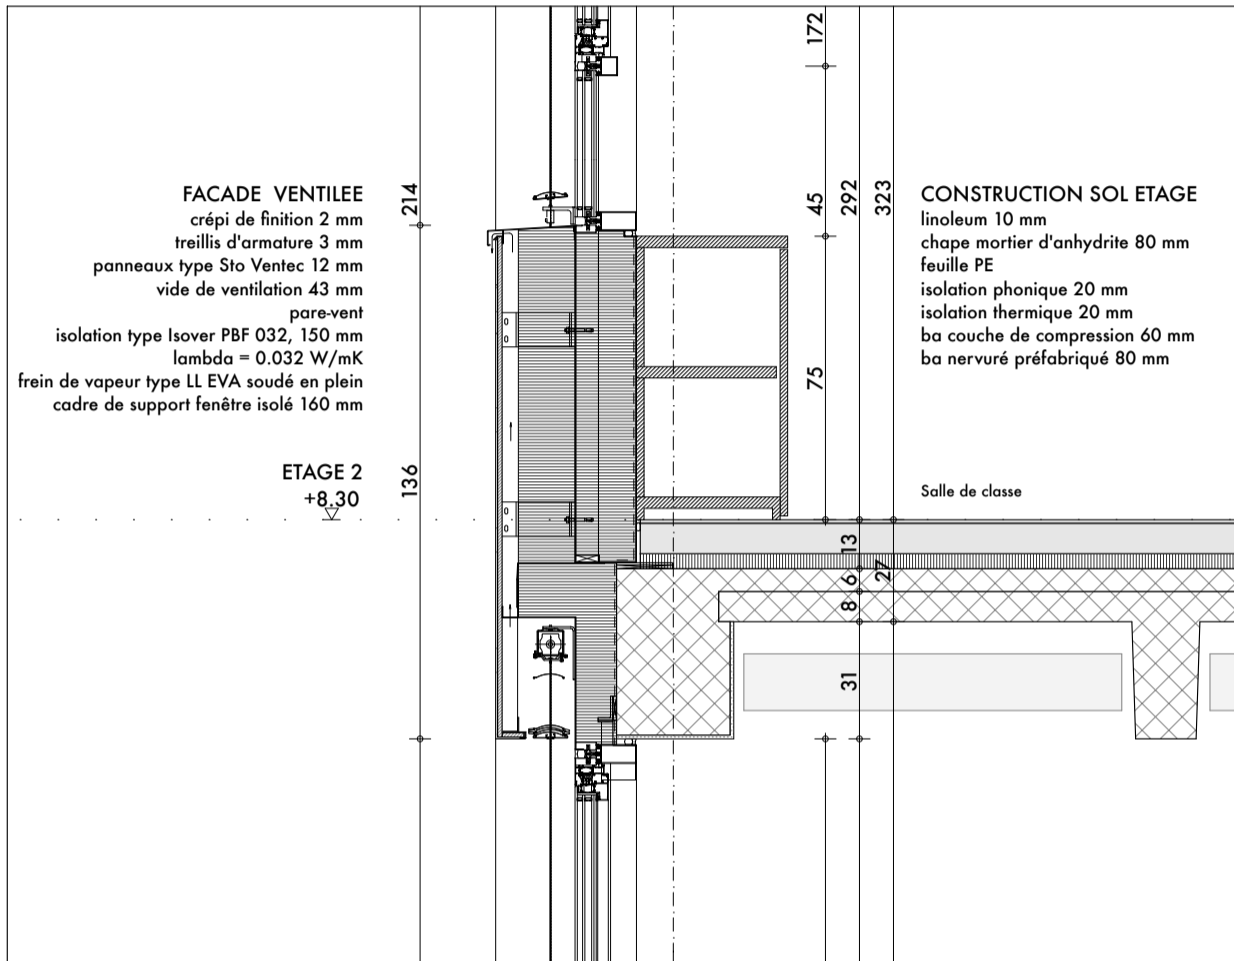

31.4 Acrotère 1:20

31.2+31.3 Contre-coeur et linteau 1:20

**Site Chandieu**

**Coupe type façade 31\_école sud**

plan n° 532 EX-291b.00

atelier Bonnet architectes  
 info@bonnet-architectes.ch

av. Rosemont 6 1208 Genève

Echelle: 1:20, 1:50

date du dernier tirage 15.05.13

format: A3

n° 00 date 15.05.13 modifications .. dessin pha

**PROVISOIRE**

EXECUTION