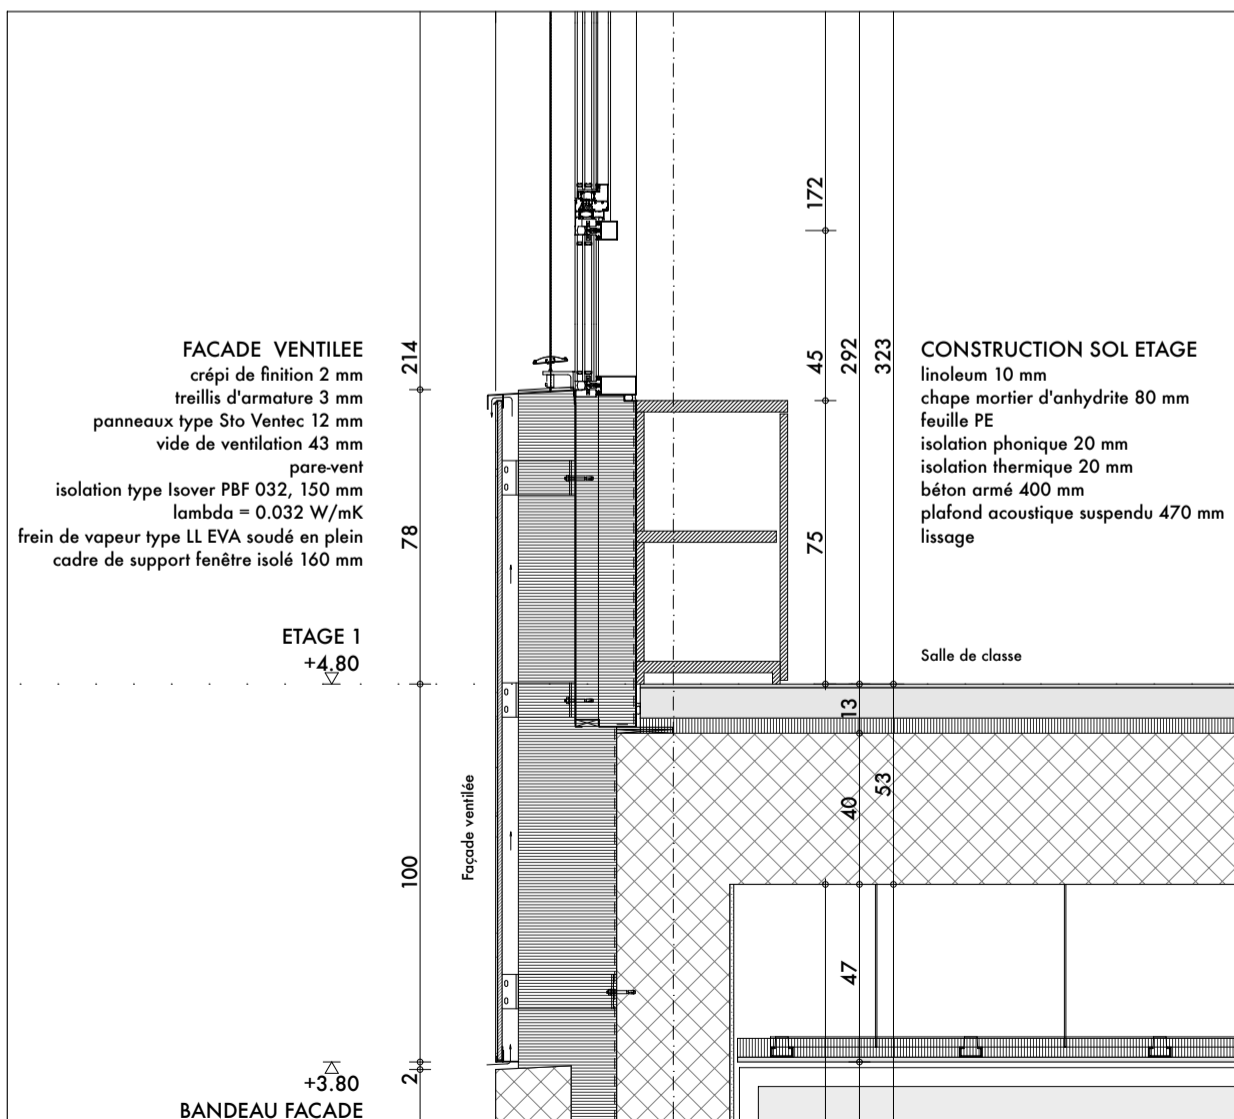

31.4 Acrotère 1:20

31.2+31.3 Contre-coeur et linteau 1:20

**Site Chandieu**

**Coupe type façade 31\_école sud**

plan n° 532 EX-291b.00

atelier Bonnet architectes  
 info@bonnet-architectes.ch

av. Rosemont 6 1208 Genève

Echelle: 1:20, 1:50

date du dernier tirage 15.05.13

format: A3

n° 00 date 15.05.13 modifications .. dessin pha

**PROVISOIRE**

EXECUTION