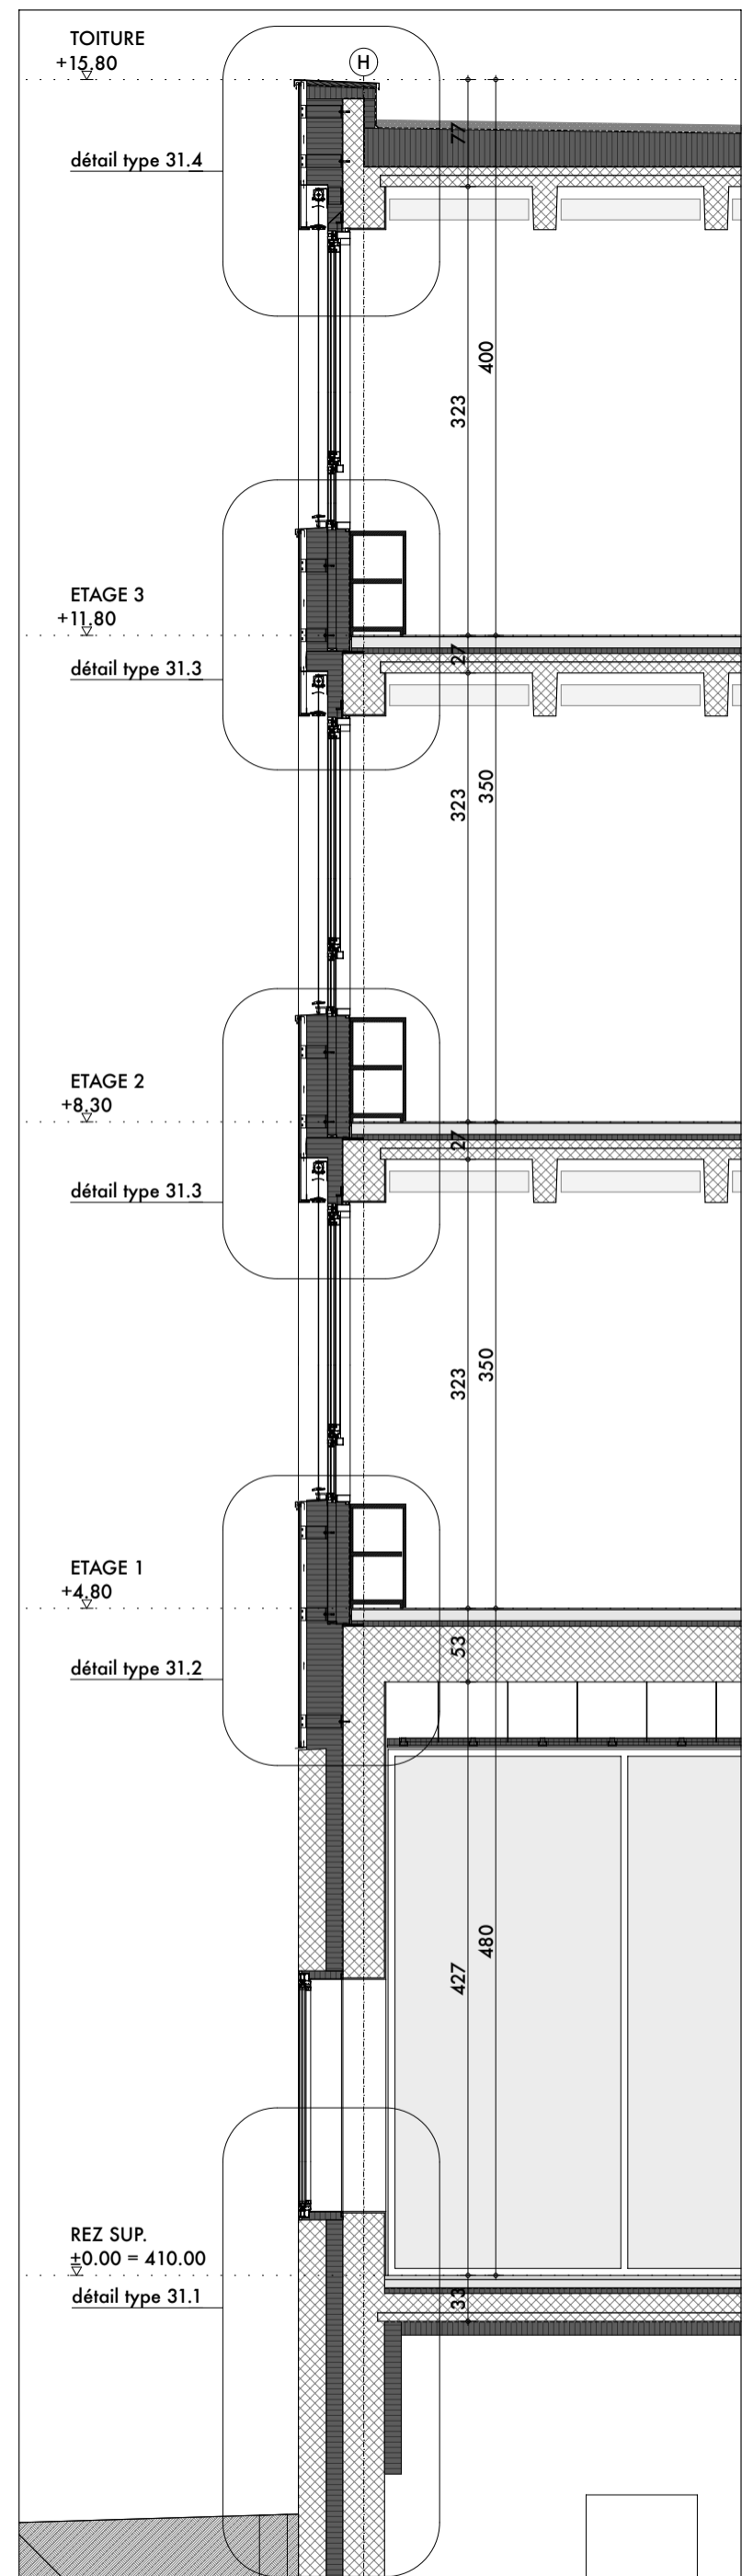

31.4 Acrotère 1:20

31.2+31.3 Contre-coeur et linteau 1:20

**Site Chandieu**

**Coupe type façade 31\_école sud**

plan n° 532 EX-291b.00

atelier Bonnet architectes  
 info@bonnet-architectes.ch

av. Rosemont 6 1208 Genève

Echelle: 1:20, 1:50

date du dernier tirage 15.05.13

format: A3

n° 00 date 15.05.13 modifications .. dessin pha

**PROVISOIRE**

EXECUTION