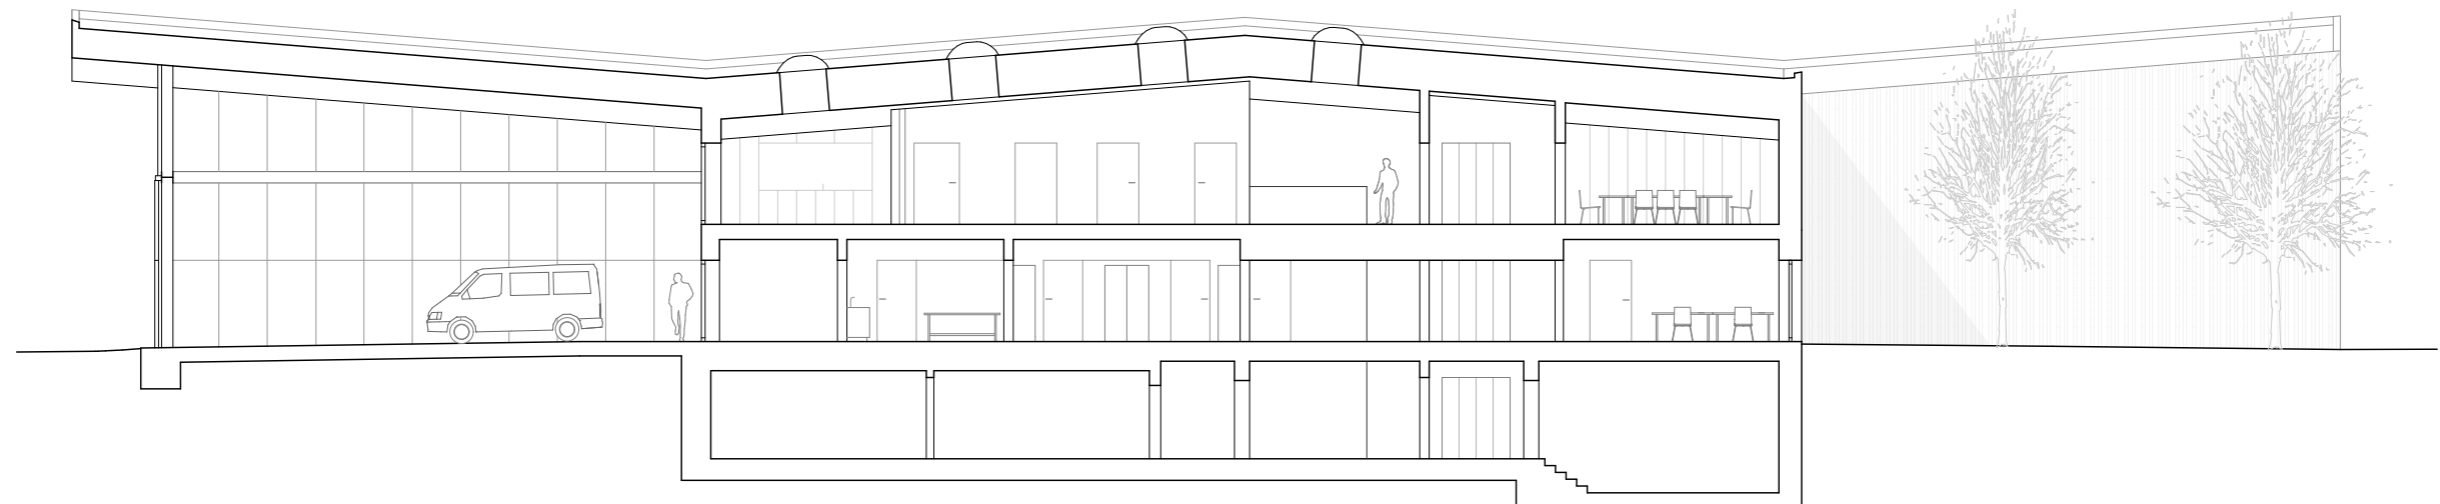

Sicherheitszentrum Weinfelden | Thurgau CH

Längsschnitt | 1:200

0 5 10 15 20 m