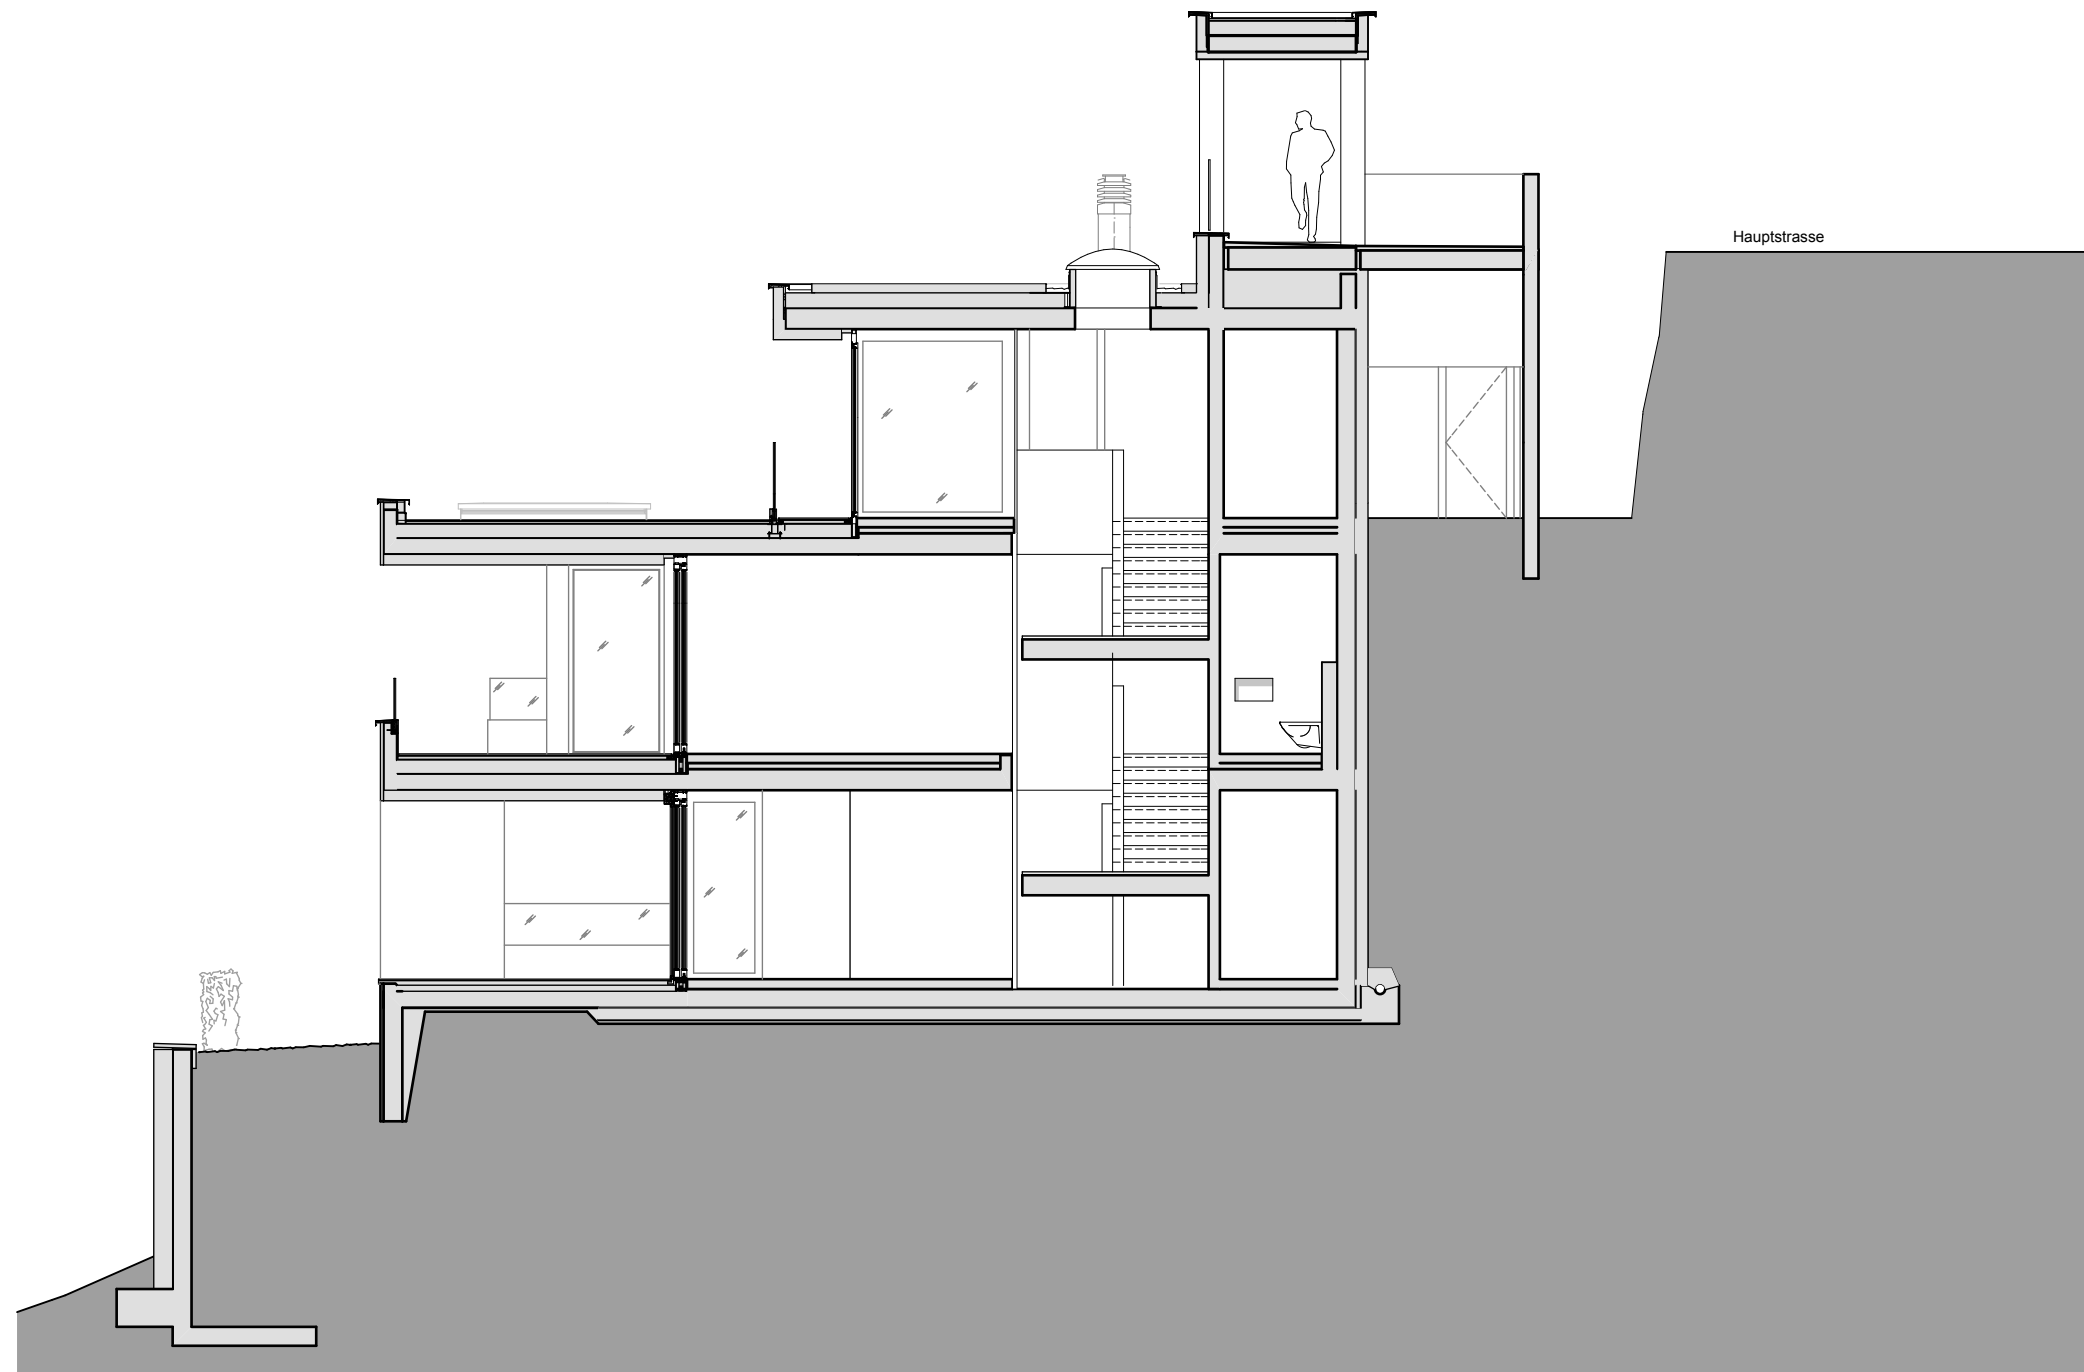

Einfamilienhaus Minusio

Schnitt A-A 1:100

ANTONIETTY
ARCHITEKTEN AG

Antonietty Architekten AG | Bürgenstrasse 23 6005 LUZERN | T +41 41 318 00 10 F +41 41 318 00 www.antonietty.ch