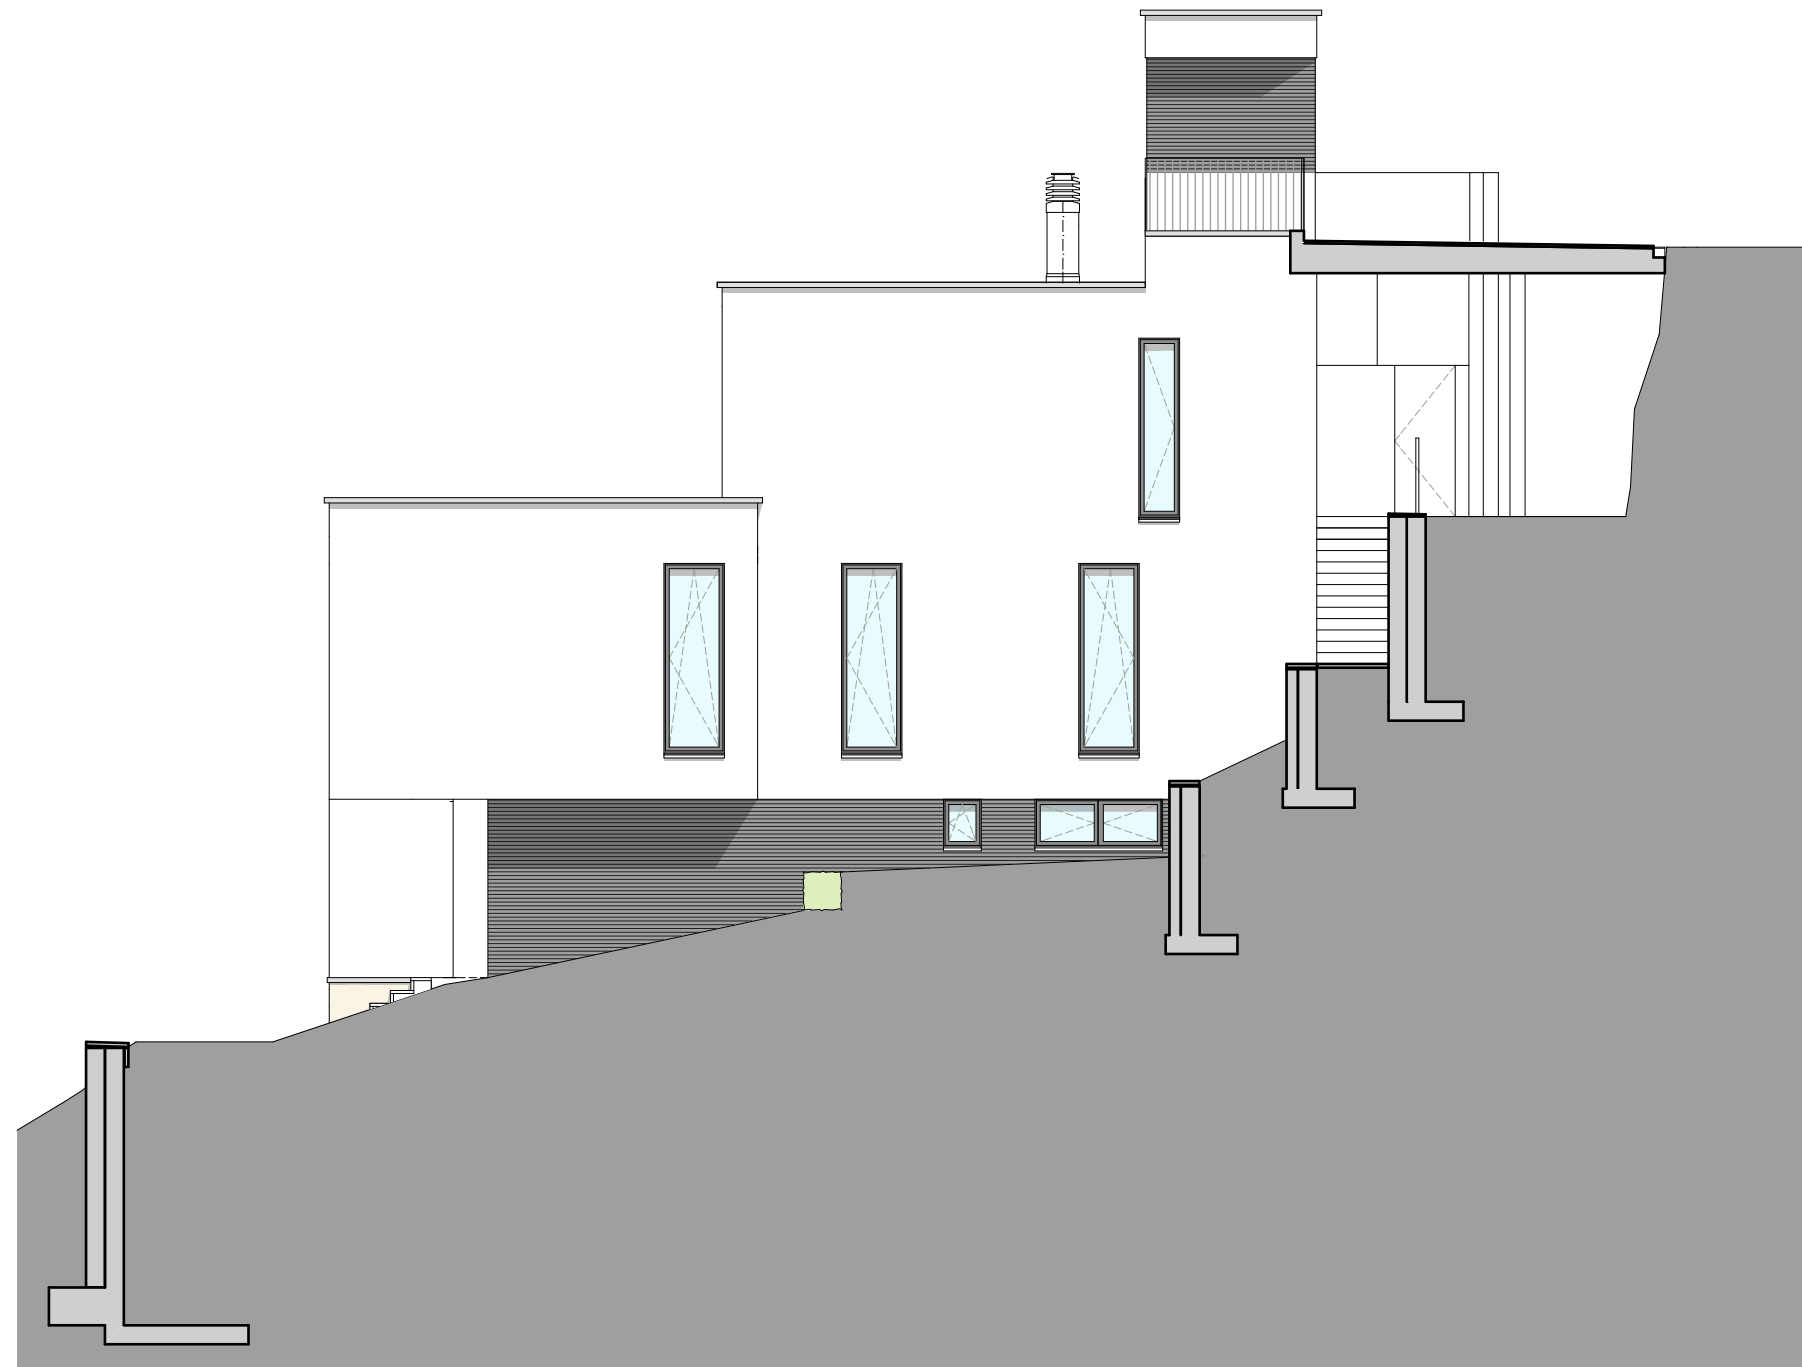

Einfamilienhaus Minusio

Ostfassade 1:100

ANTONIETTY
ARCHITEKTEN AG

Antonietty Architekten AG | Bürgenstrasse 23 6005 LUZERN | T +41 41 318 00 10 F +41 41 318 00 www.antonietty.ch