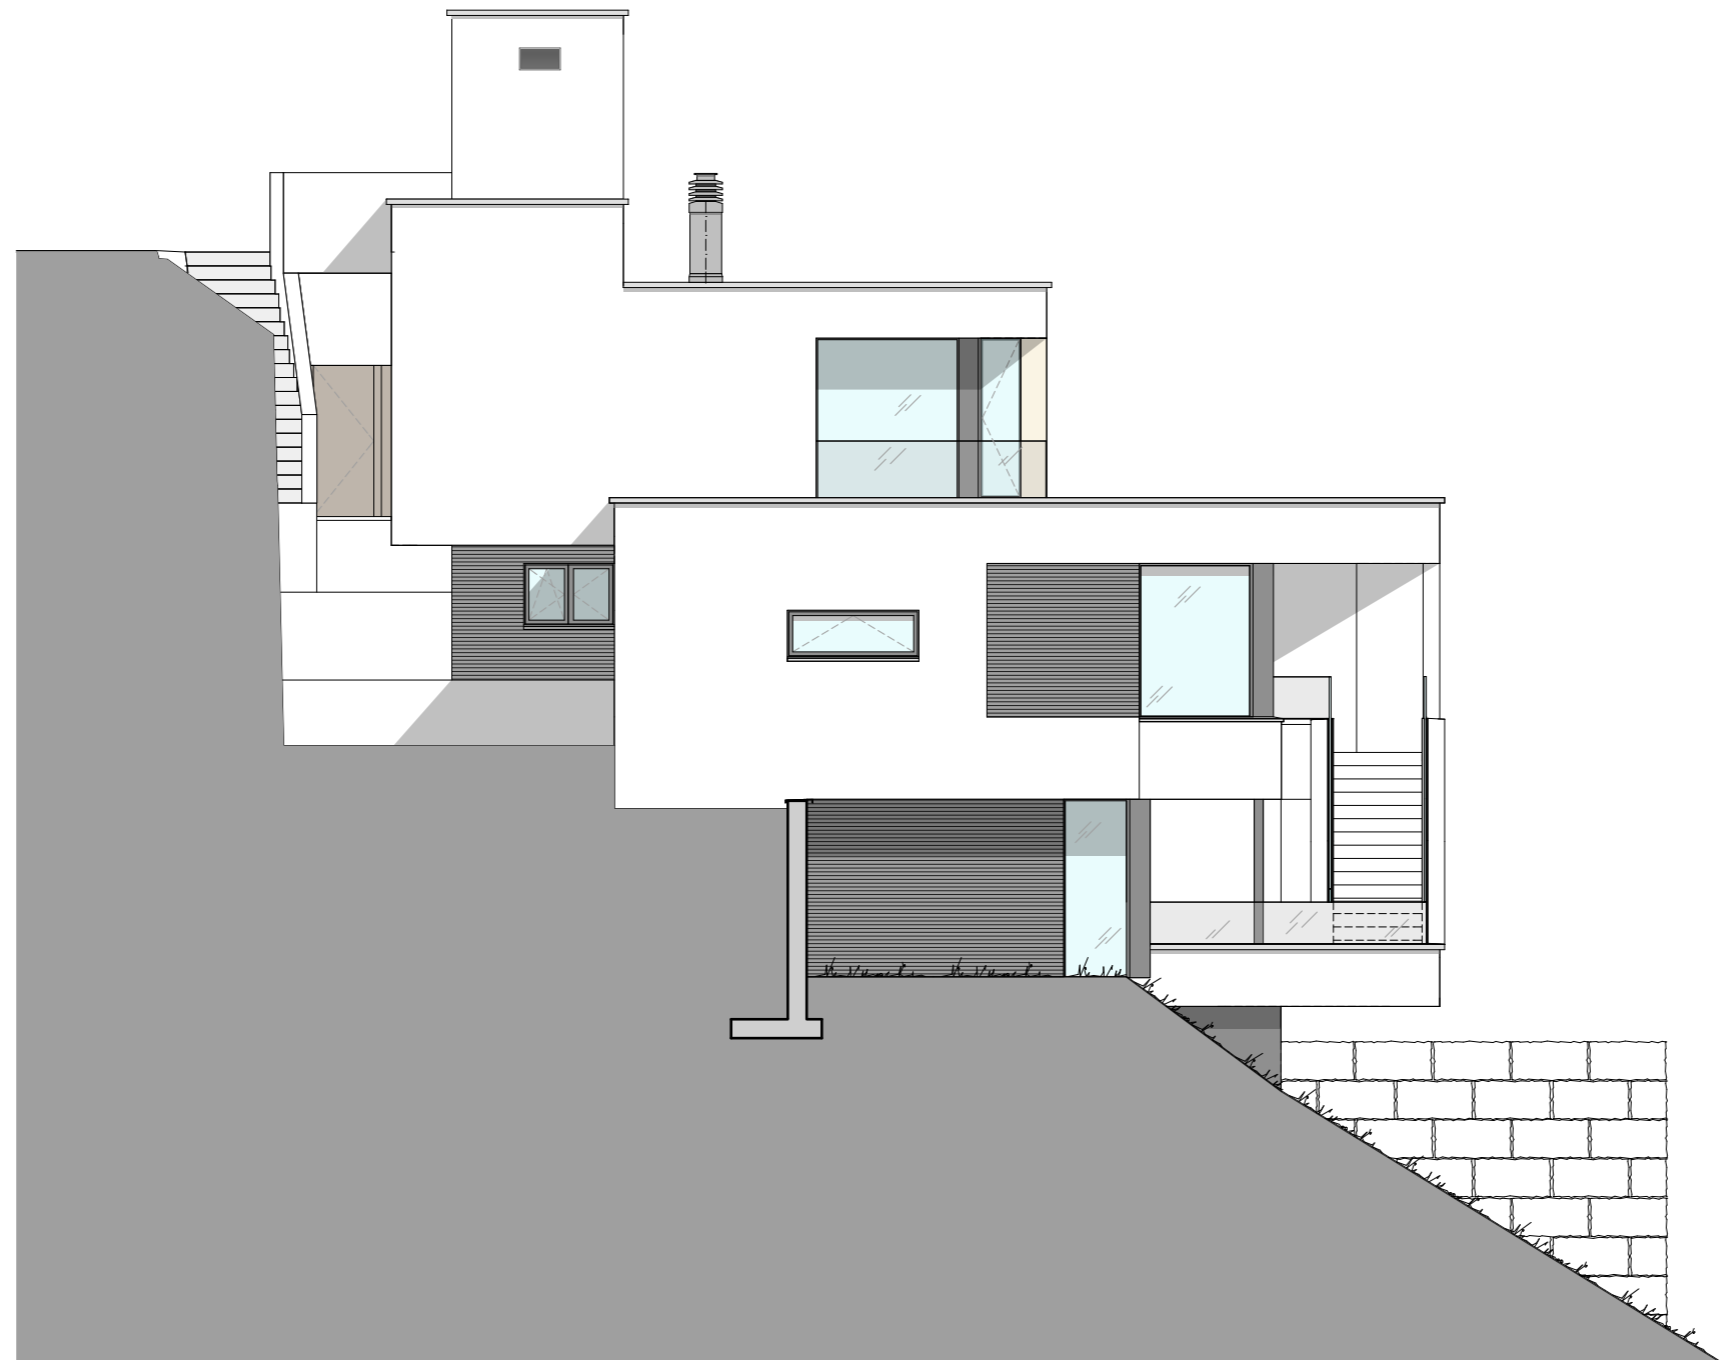

Einfamilienhaus Minusio

Westfassade 1:100

ANTONIETTY
ARCHITEKTEN AG

Antonietty Architekten AG | Bürgenstrasse 23 6005 LUZERN | T +41 41 318 00 10 F +41 41 318 00 www.antonietty.ch