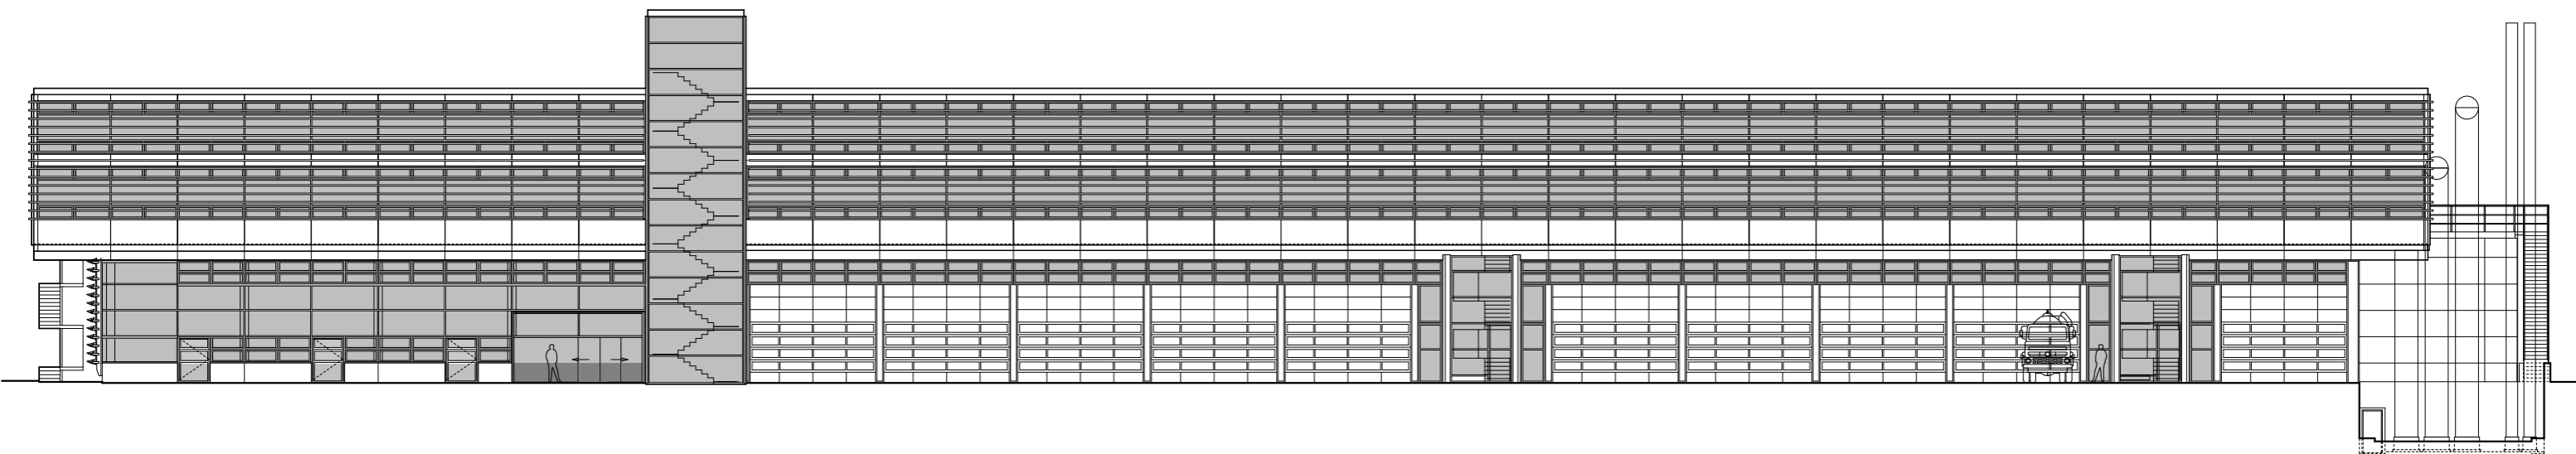

Nordfassade

Südfassade

**08.06 Stadtwerk Winterthur
Umbau Schöntal**

Bauherrschaft Stadtwerk Winterthur
Untere Schöntalstrasse 12
8406 Winterthur
Tel 052 267 61 61
stadtwerk@win.ch

Architekt Theo Hotz Partner AG
Münchhaldenstrasse 21
8008 Zürich
Tel 044 422 47 33
info@theohotz.ch

0.00 = 435.45 m.ü.M.

Publikation
Fassaden
Nord- / Südfassade

Plannummer
Massstab **1:300**
Datum / Gez. 30.10.2019 / PhB
Revidiert