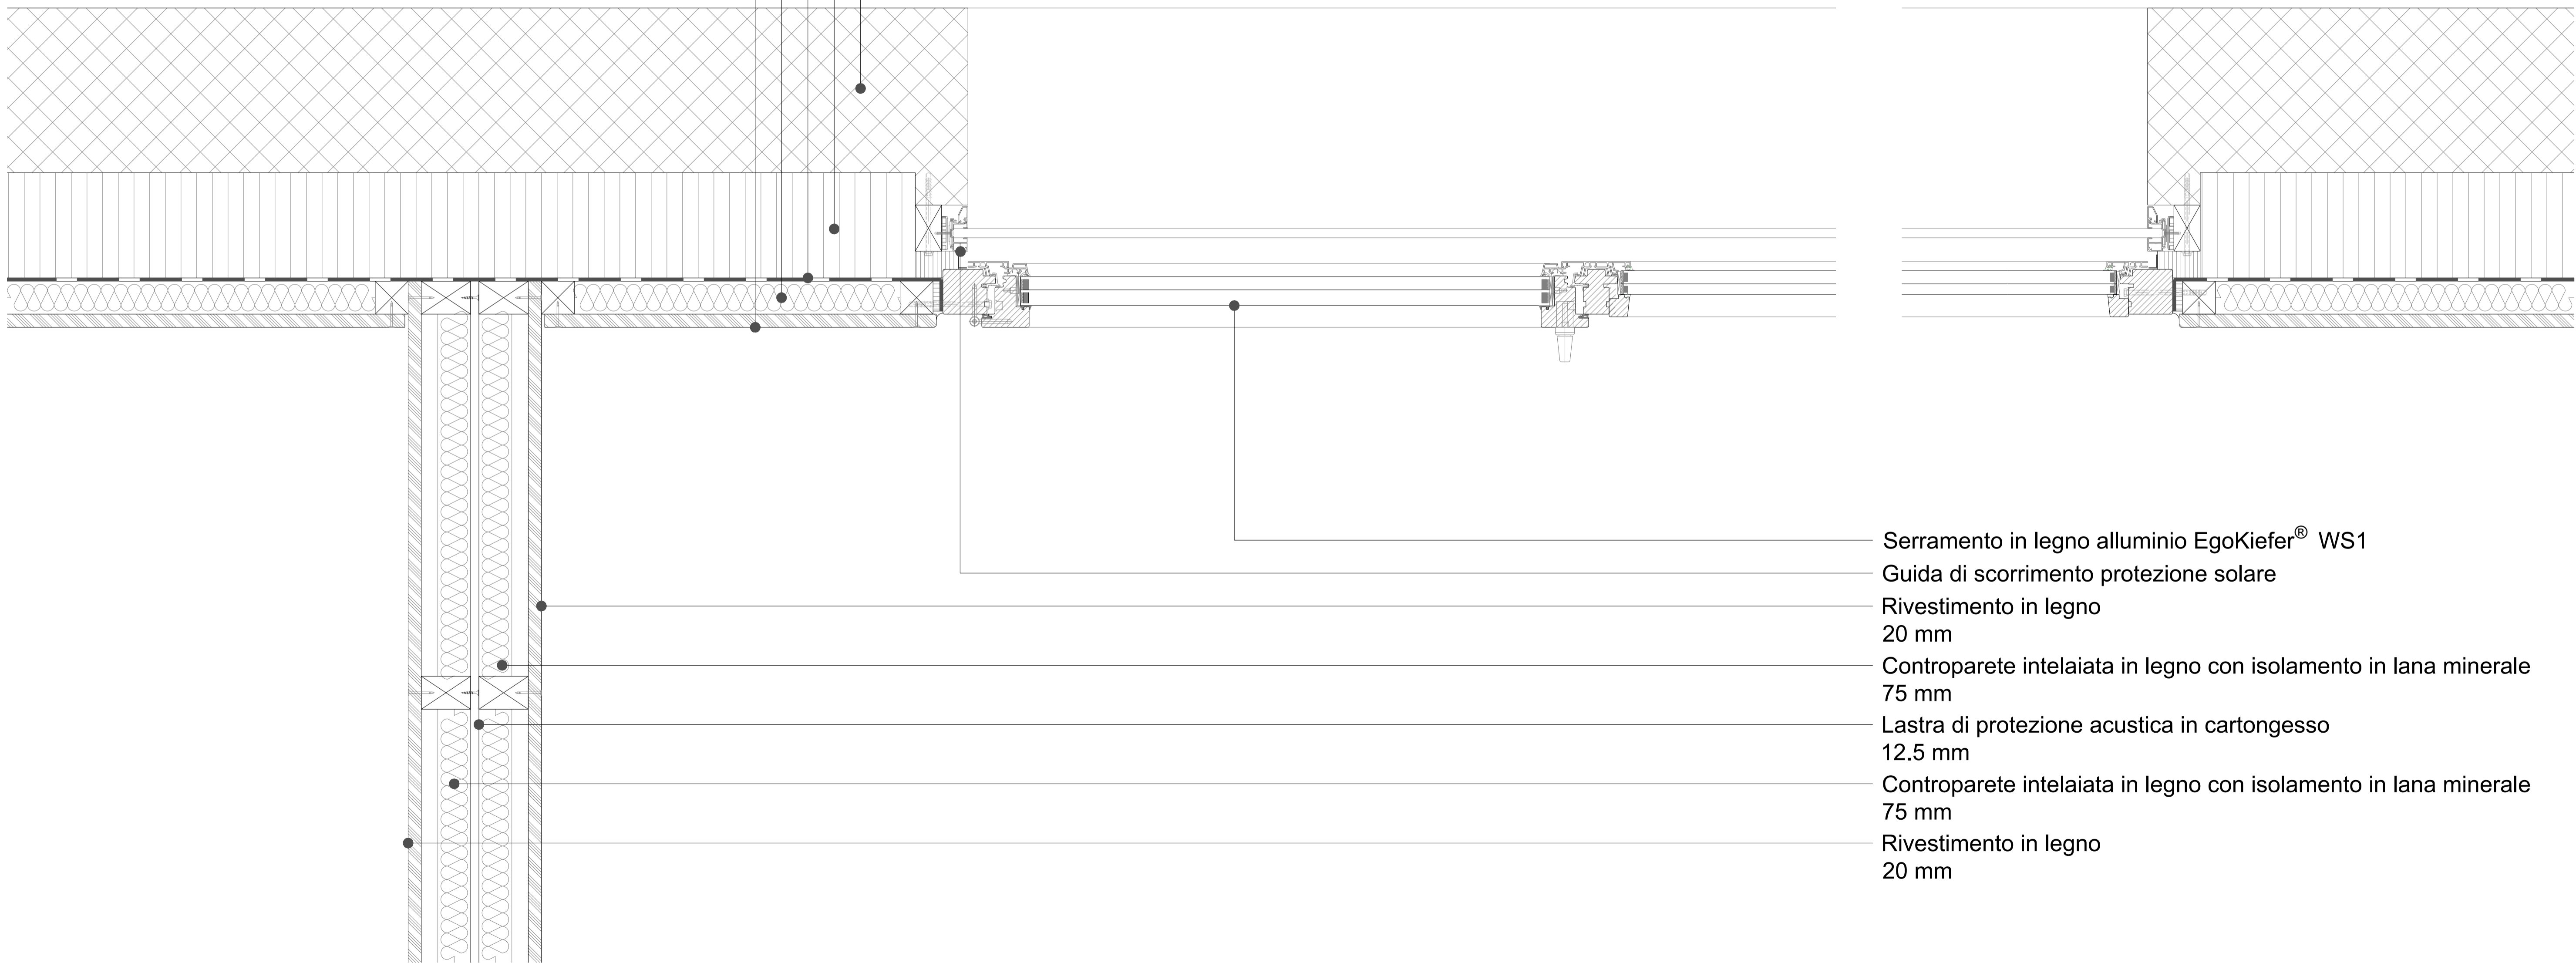

Parete esterna in calcestruzzo armato facciavista  
250 mm  
 Isolamento termico EPS  
160 mm  
 Freno al vapore  
 Controparete intelaiata in legno con isolamento in lana minerale  
50 mm  
 Rivestimento in legno  
20 mm

Serramento in legno alluminio EgoKiefer® WS1  
 Guida di scorrimento protezione solare  
 Rivestimento in legno  
20 mm  
 Controparete intelaiata in legno con isolamento in lana minerale  
75 mm  
 Lastra di protezione acustica in cartongesso  
12.5 mm  
 Controparete intelaiata in legno con isolamento in lana minerale  
75 mm  
 Rivestimento in legno  
20 mm