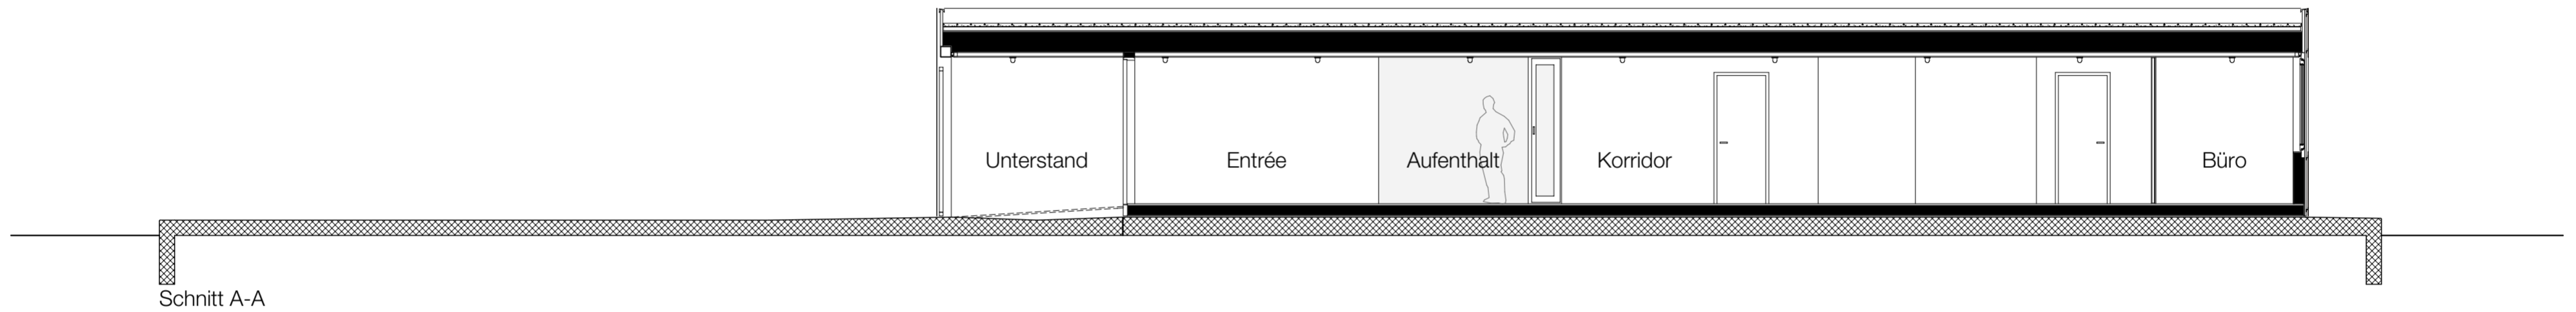

0 1 2 3 5 10 m

Schnitt- | Fassadenpläne
Dienstgebäude 01 SBB (Remisenersatz) Zug

Schnitt A-A

Ostfassade

Schnitt B-B

Nordfassade