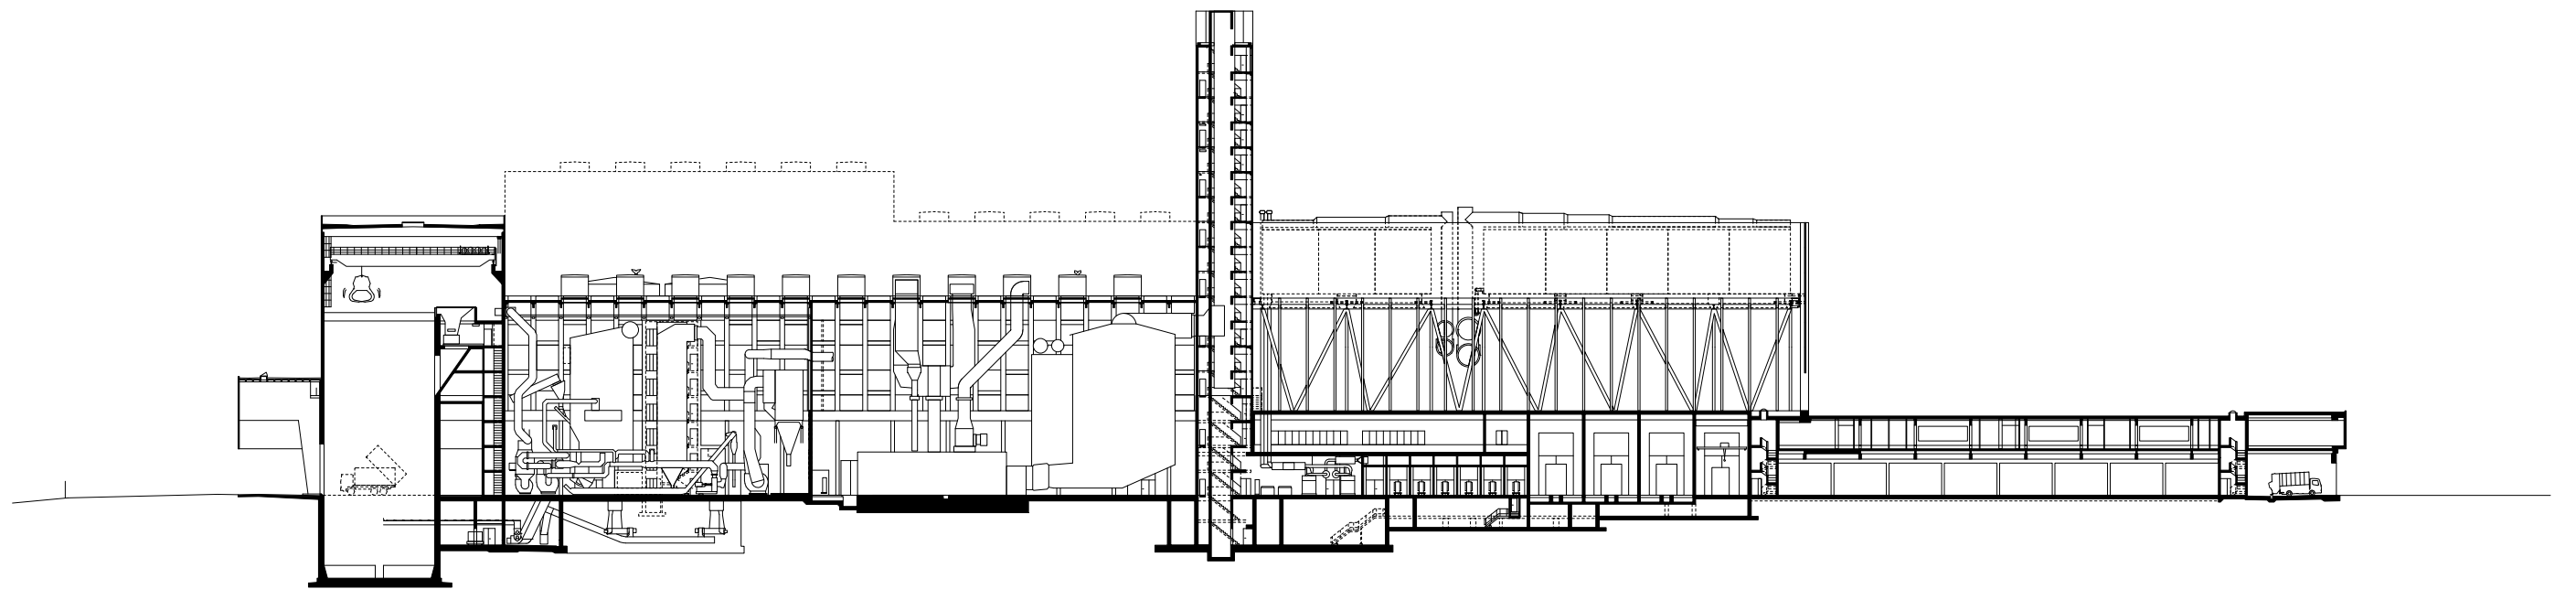

# GRABER PULVER

ETH BSA SIA Architekten AG

Gasstrasse 4  
CH-3005 Bern

T: +41-31-318 88 18  
F: +41-31-318 88 19

Sihlquai 75  
CH-8005 Zürich

T: +41-44-381 88 18  
F: +41-44-381 88 19

arch@graberpulver.ch  
www.graberpulver.ch