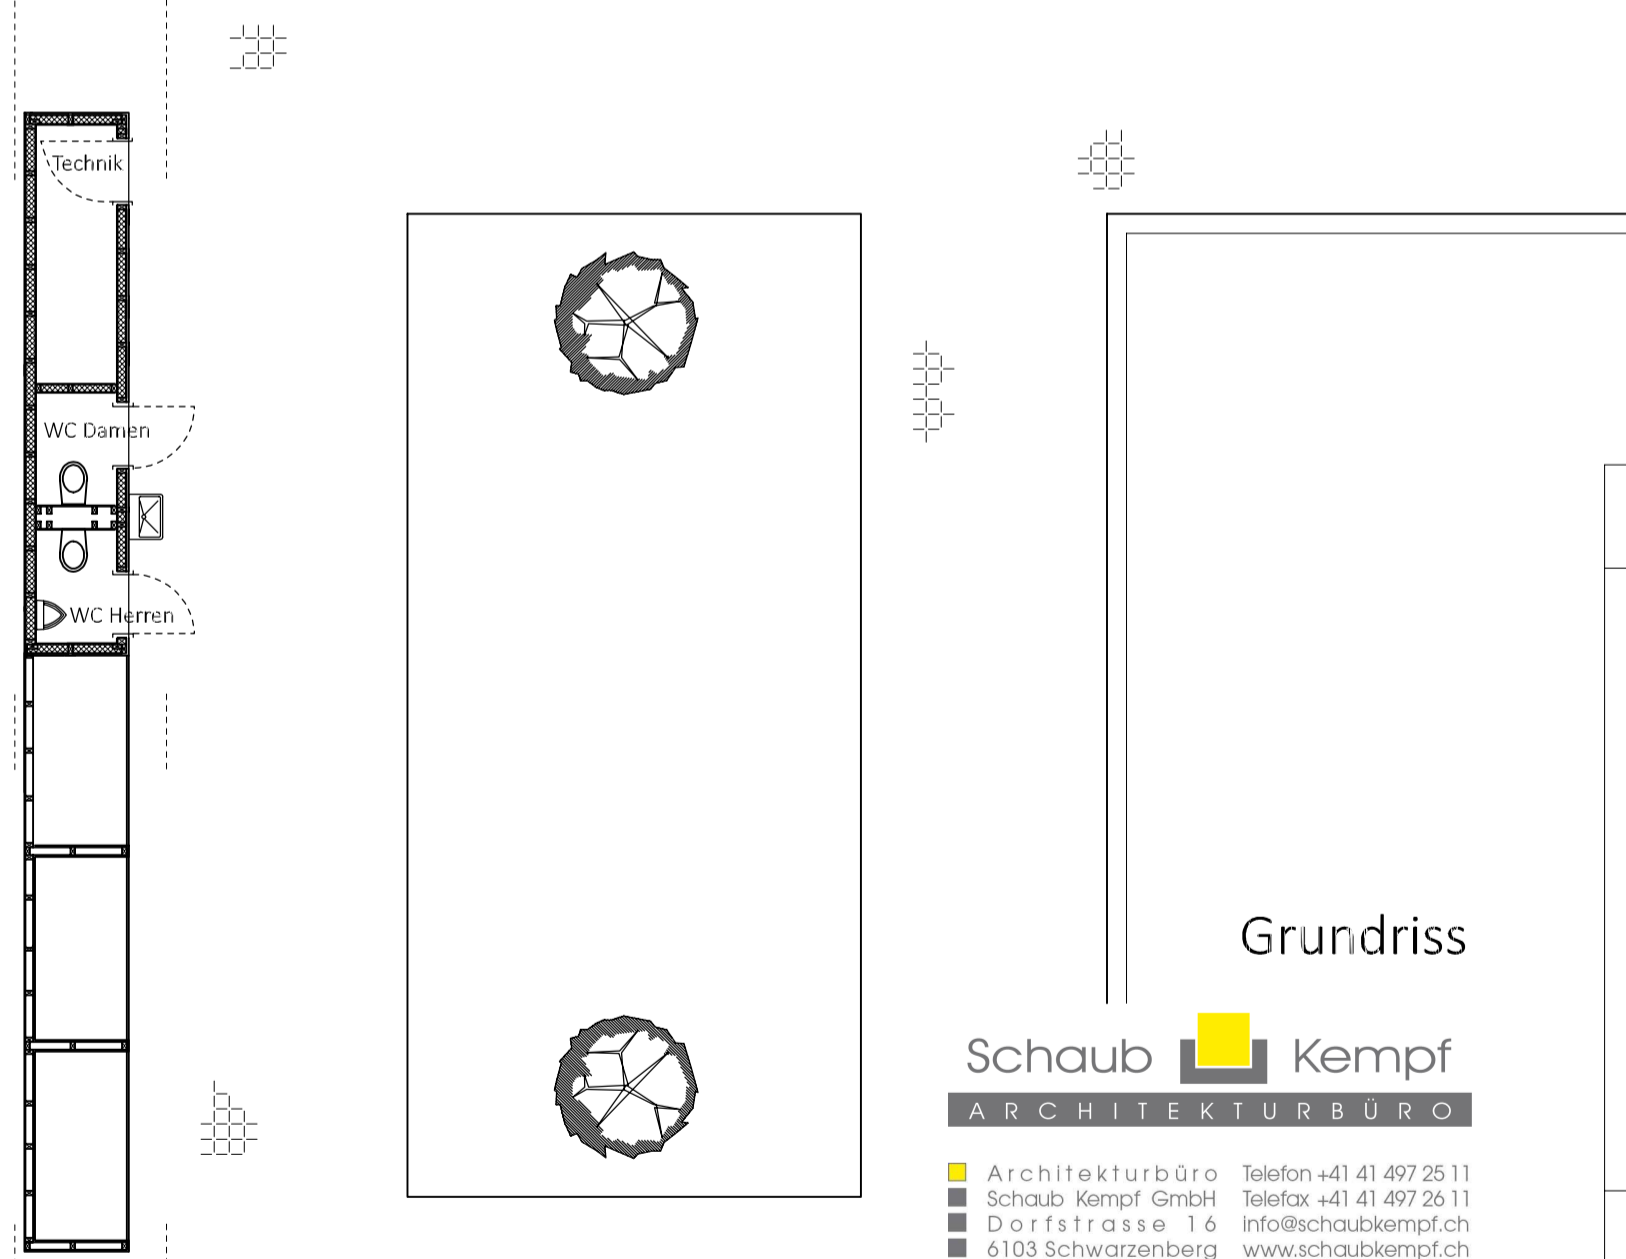

Schnitt

Grundriss

Schaub Kempf
ARCHITEKTURBÜRO

Architekturbüro Telefon +41 41 497 25 11
Schaub Kempf GmbH Telefax +41 41 497 26 11
Dorfstrasse 16 info@schaubkempf.ch
6103 Schwarzenberg www.schaubkempf.ch