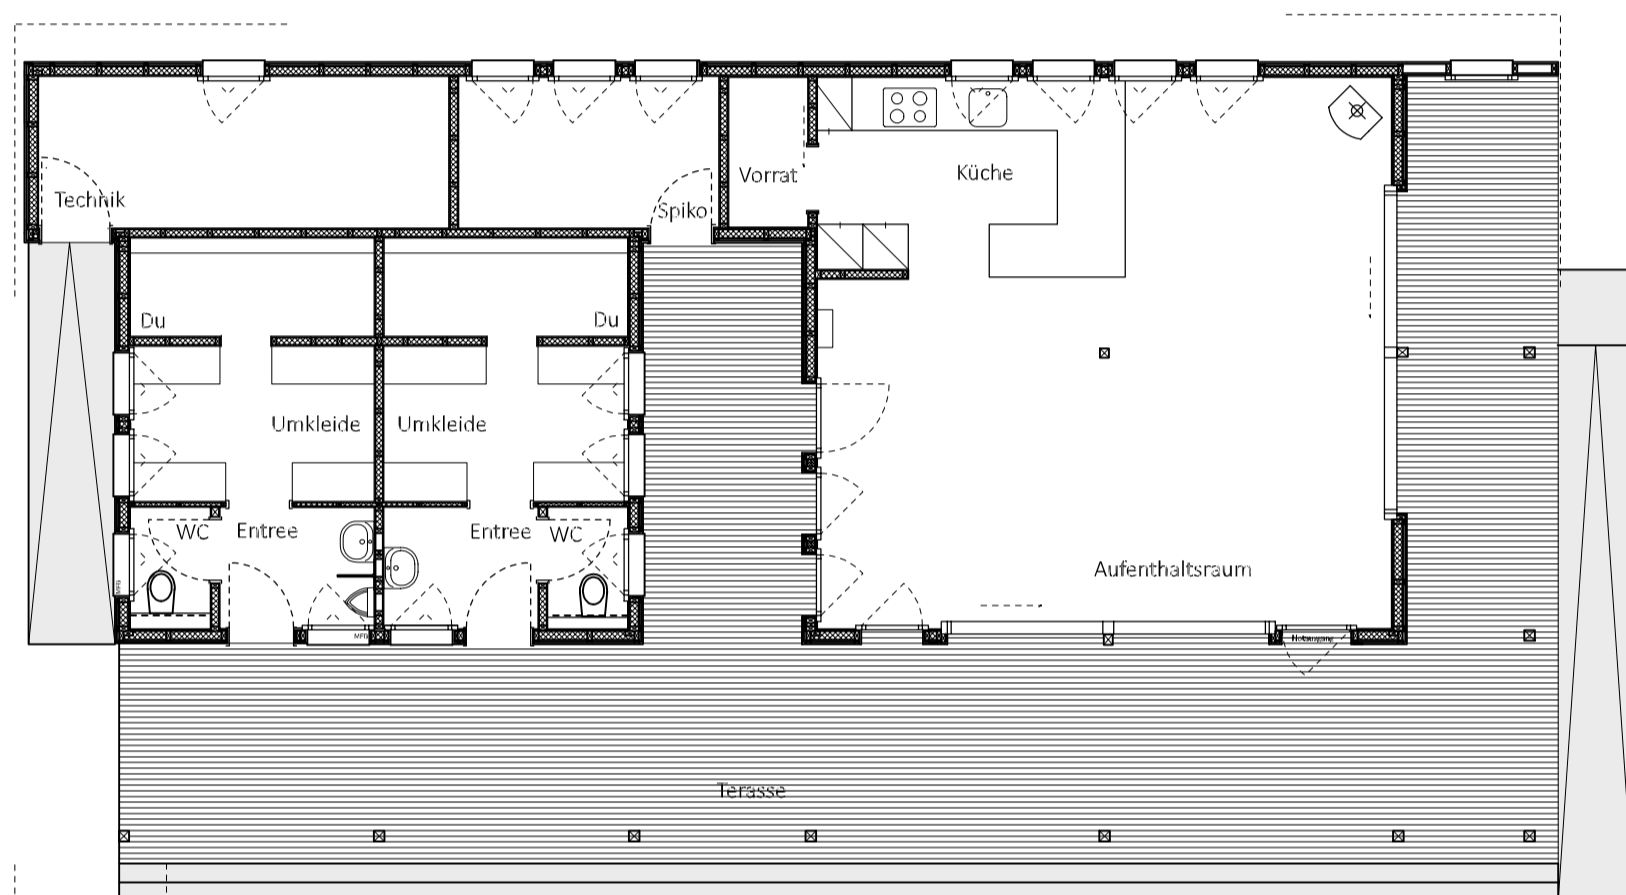

Schnitt

Grundriss

Schaub Kempf
ARCHITEKTURBÜRO

Architekturbüro Telefon +41 41 497 25 11
Schaub Kempf GmbH Telefax +41 41 497 26 11
Dorfstrasse 16 info@schaubkempf.ch
6103 Schwarzenberg www.schaubkempf.ch