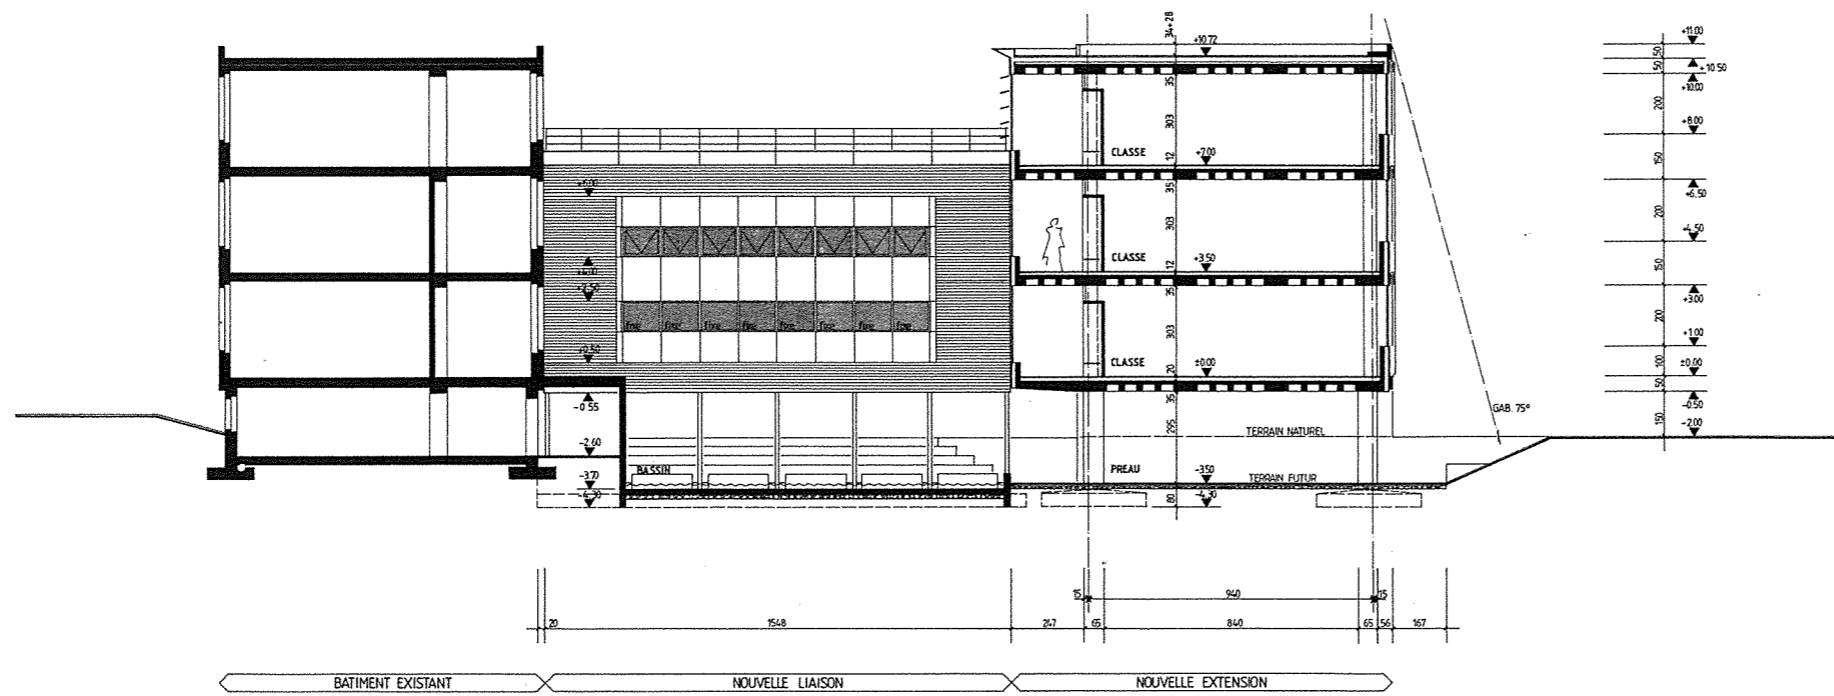

FACADE NORD

COUPE A-A / FACADE SUD

LE MO.:

L'ARCHITECTE:

rc choffat
2114 fleury
02 37 88 17 77

Syndicat Intercommunal du Collège du Val-de-Favers
Collège de Longereuse, Fleury - art. 3234
AGRANDISSEMENT

PROJET
ELEV. NORD+SUD / COUPE A-A

EXISTANT			
A DEMOLIR			
A CONSTR			

P 05

1/250

Plan
Date 08 12 1998
Dess. PR
Ech. 1/250, 0.75